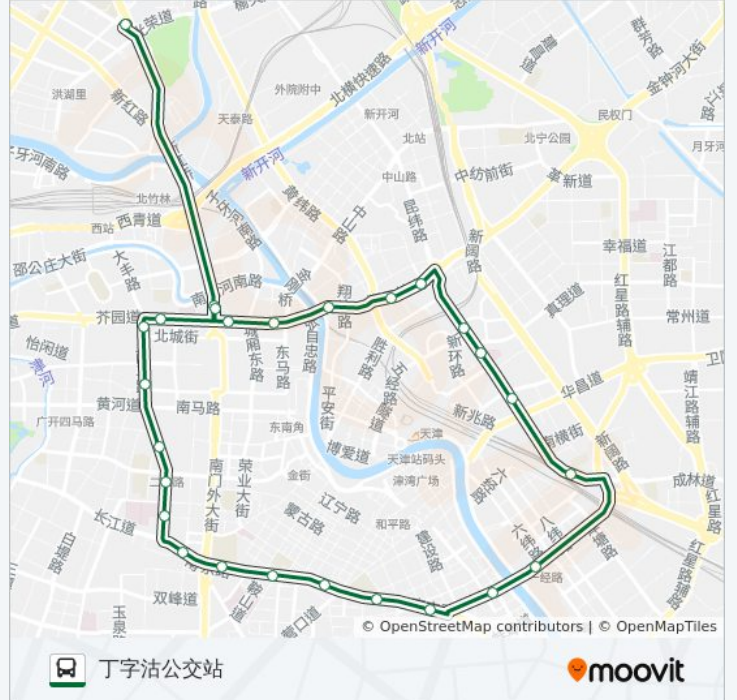

📍 600路外环

丁字沽公交站

以网页模式查看

公交600外环((丁字沽公交站))仅有一条行车路线。工作日的服务时间为：

(1) 丁字沽公交站: 06:00 - 22:00

使用Moovit找到公交600路外环离你最近的站点，以及公交600路外环下车车的到站时间。

方向: 丁字沽公交站

26 站

[查看时间表](#)

- 丁字沽公交站
- 估衣街
- 中研院附属医院
- 西北角
- 南马路
- 天津商场
- 南开二纬路
- 长江道
- 今晚报大厦
- 海光寺
- 鞍山道
- 滨江道
- 长沙路
- 湖北路
- 小白楼
- 大光明桥
- 华北医院
- 李公楼
- 李地大街
- 新开路
- 小树林
- 十字街

公交600路外环的时间表

往丁字沽公交站方向的时间表

星期一	06:00 - 22:00
星期二	06:00 - 22:00
星期三	06:00 - 22:00
星期四	06:00 - 22:00
星期五	06:00 - 22:00
星期六	06:00 - 22:00
星期日	06:00 - 22:00

公交600路外环的信息

方向: 丁字沽公交站

站点数量: 26

行车时间: 42 分

途经站点:

望海楼

东马路

北门

估衣街

你可以在moovitapp.com下载公交600路外环的PDF时间表和线路图。使用 [Moovit应用程序](#) 查询天津的实时公交、列车时刻表以及公共交通出行指南。

[关于Moovit](#) · [MaaS解决方案](#) · [城市列表](#) · [Moovit社区](#)

© 2023 Moovit - 版权所有

查看实时到站时间