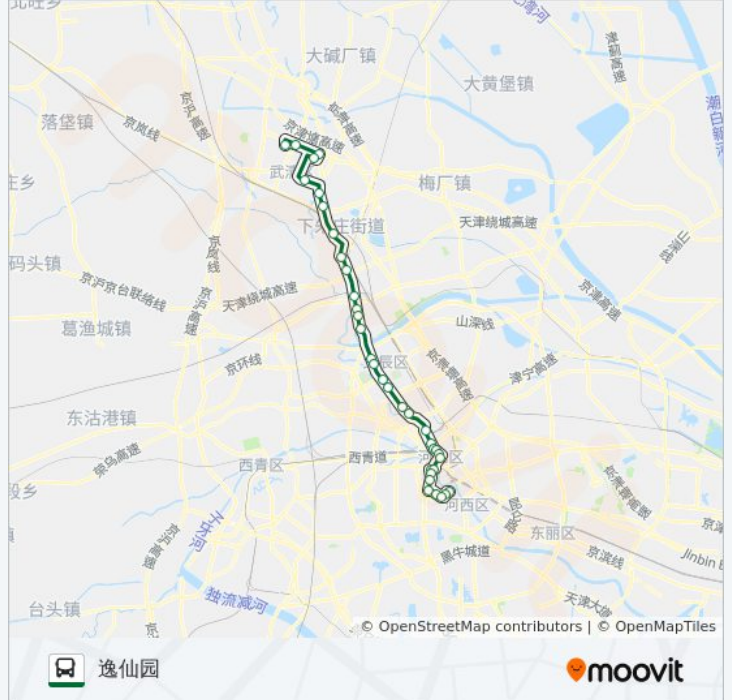

公交611路慢车的信息

方向: 逸仙园

站点数量: 35

行车时间: 70 分

途经站点:

- 柳滩
- 天穆村
- 马庄
- 北仓
- 北辰中医院
- 化工大楼
- 九十二中
- 柴楼新庄园
- 杨堤
- 郎园
- 小街
- 南北辛庄
- 天和林溪
- 第六城
- 友谊商厦
- 武清人民医院
- 卧龙潭庄园
- 行政许可中心
- 大顿丘
- 逸仙园

你可以在moovitapp.com下载公交611路慢车的PDF时间表和线路图。使用 [Moovit应用程序](#) 查询天津的实时公交、列车时刻表以及公共交通出行指南。