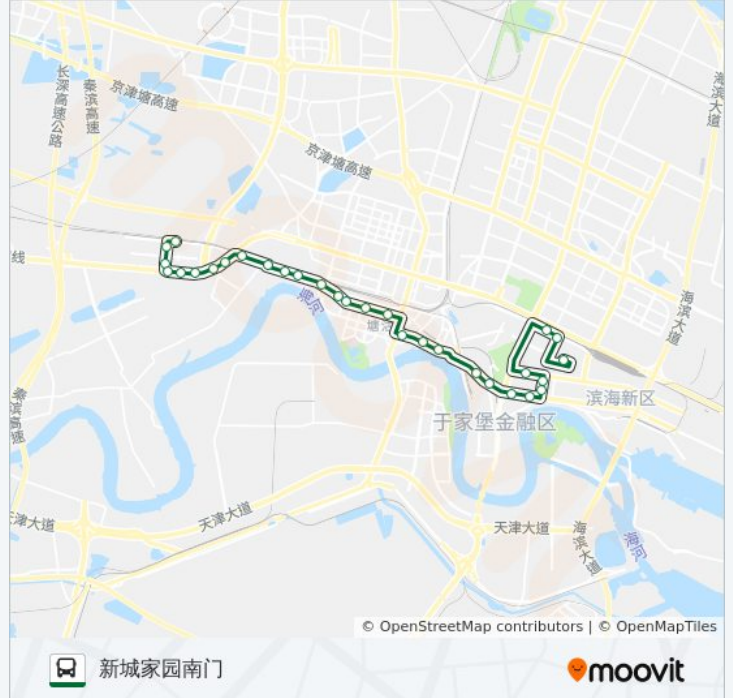

塘沽外滩公园

东大街

公安街

向阳楼

公交101路的时间表

往新城家园南门方向的时间表

星期一	06:00 - 21:00
星期二	06:00 - 21:00
星期三	06:00 - 21:00
星期四	06:00 - 21:00
星期五	06:00 - 21:00
星期六	06:00 - 21:00
星期日	06:00 - 21:00

公交101路的信息

方向: 新城家园南门

站点数量: 30

行车时间: 39 分

途经站点:

老弯道

朝阳楼

春风里

朝阳小学

紫云中学

新区文化中心北门

新城家园北门

新城家园南门

方向: 远洋城道公交站

30 站

[查看时间表](#)

新城家园南门