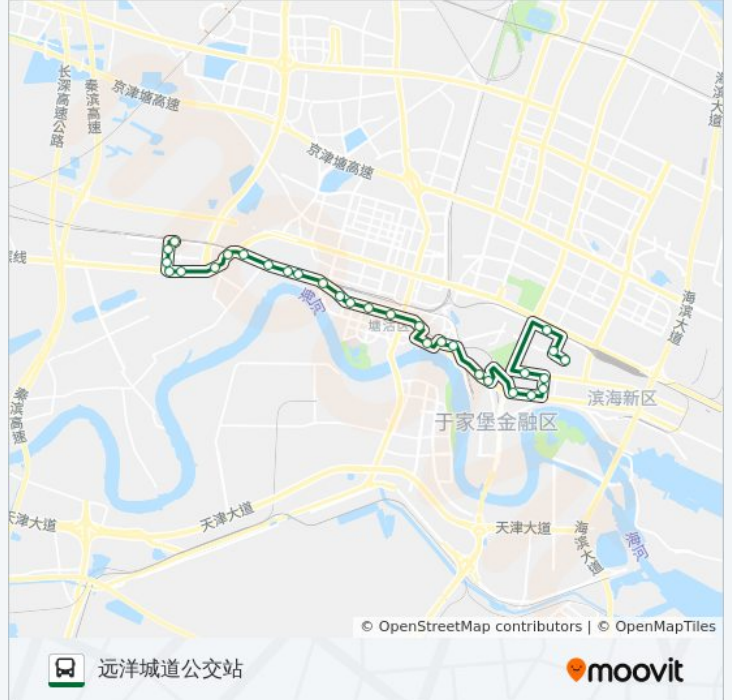

滨海龙都小区

新河船厂

五车地

胡北路

红光家园

滨海客运总站

塘沽职专

公路管理所

远洋城

香颂园

滨悦花园

远洋城道公交站

你可以在moovitapp.com下载公交101路的PDF时间表和线路图。使用[Moovit应用程序](#)查询天津的实时公交、列车时刻表以及公共交通出行指南。

[关于Moovit](#) · [MaaS解决方案](#) · [城市列表](#) · [Moovit社区](#)

© 2024 Moovit - 保留所有权利

查看实时到站时间