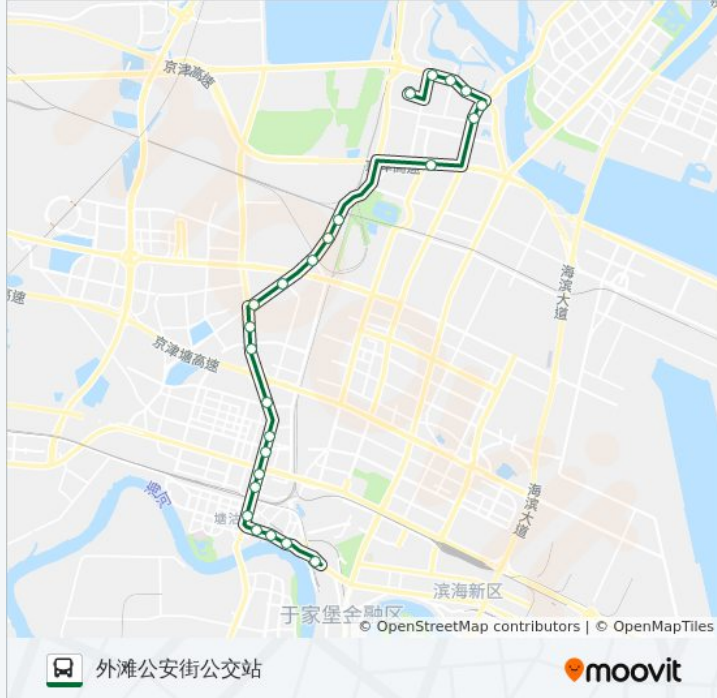

📍 103路

北塘馨宇家园

下载App

公交103((北塘馨宇家园))共有2条行车路线。工作日的服务时间为：

(1) 北塘馨宇家园: 06:00 - 21:00(2) 外滩公安街公交站: 06:00 - 21:00

使用Moovit找到公交103路离你最近的站点，以及公交103路下车班的到站时间。

方向: 北塘馨宇家园

24 站

## 公交103路的时间表

往外滩公安街公交站方向的时间表

星期一	06:00 - 21:00
星期二	06:00 - 21:00
星期三	06:00 - 21:00
星期四	06:00 - 21:00
星期五	06:00 - 21:00
星期六	06:00 - 21:00
星期日	06:00 - 21:00

## 公交103路的信息

方向: 外滩公安街公交站

站点数量: 24

行车时间: 41 分

途经站点:

地道口

烟台道

和平路

塘沽外滩公园

东大街

外滩公安街公交站

你可以在moovitapp.com下载公交103路的PDF时间表和线路图。使用[Moovit应用程序](#)查询天津的实时公交、列车时刻表以及公共交通出行指南。

[关于Moovit](#) · [MaaS解决方案](#) · [城市列表](#) · [Moovit社区](#)

© 2024 Moovit - 保留所有权利