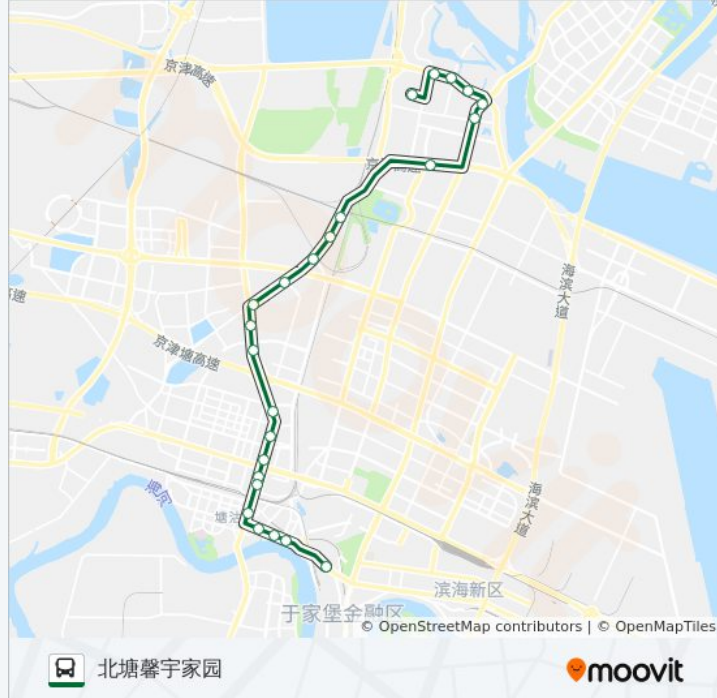

## 公交103路的时间表

往北塘馨宇家园方向的时间表

星期一	06:00 - 21:00
星期二	06:00 - 21:00
星期三	06:00 - 21:00
星期四	06:00 - 21:00
星期五	06:00 - 21:00
星期六	06:00 - 21:00
星期日	06:00 - 21:00

## 公交103路的信息

方向: 北塘馨宇家园

站点数量: 24

行车时间: 41 分

途经站点:

北塘企业总部

北塘馨宇家园

## 方向: 外滩公安街公交站

24 站

[查看时间表](#)

北塘馨宇家园

北塘企业总部

新区公交调度中心

北塘古镇

北塘大街

## 公交103路的信息

方向: 外滩公安街公交站

站点数量: 24

行车时间: 41 分

途经站点:

地道口

烟台道

和平路