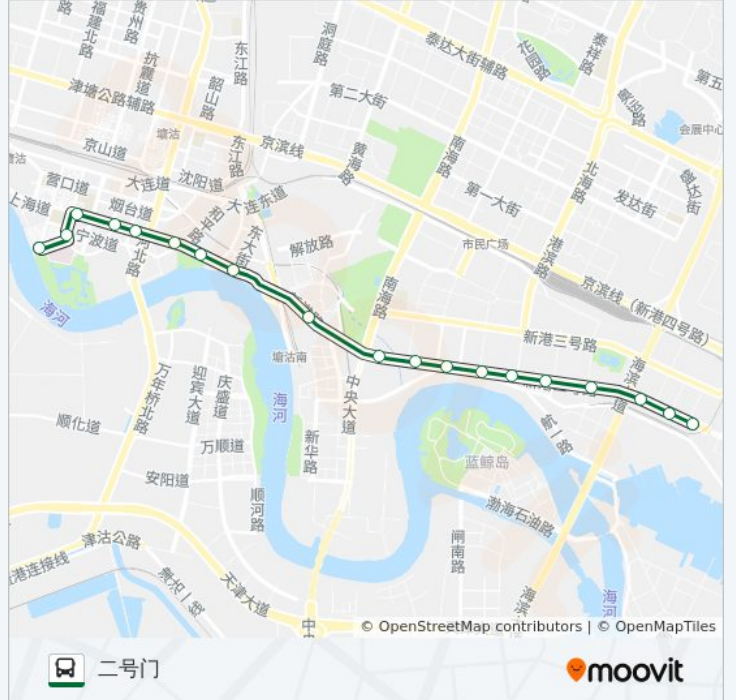

[查看时间表](#)

大梁子渡口

天津第五中心医院

浙江路小学

塘沽电视台

丹东街

和平路

塘沽外滩公园

东大街

公安街

老弯道

朝阳楼

四号码头

天科所

远洋宾馆

滨海新区政府

港口医院

新港文体中心

新港影院

二号门

公交107路的时间表

往二号门方向的时间表

星期一	06:10 - 21:00
星期二	06:10 - 21:00
星期三	06:10 - 21:00
星期四	06:10 - 21:00
星期五	06:10 - 21:00
星期六	06:10 - 21:00
星期日	06:10 - 21:00

公交107路的信息

方向: 二号门

站点数量: 19

行车时间: 25分

途经站点:

方向: 大梁子渡口

20 站

[查看时间表](#)

二号门