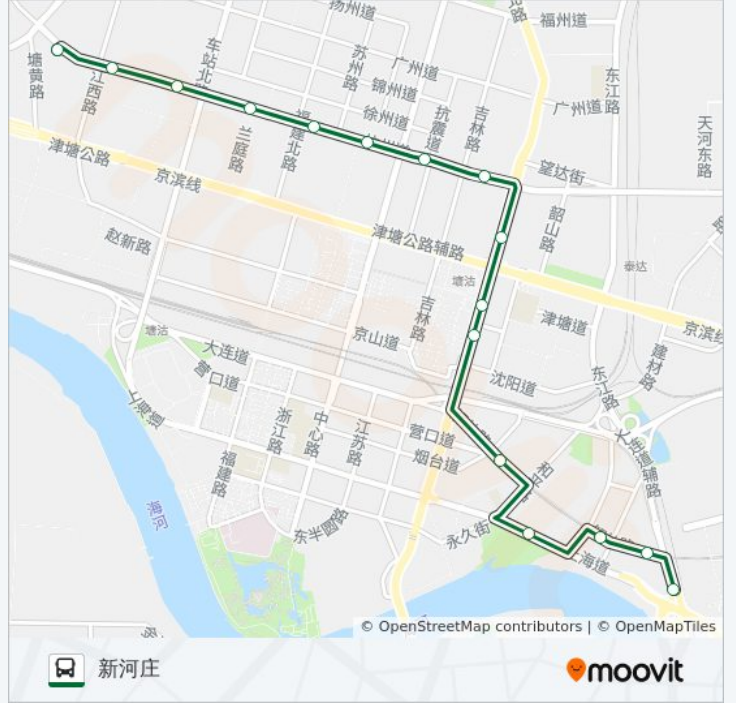

公交108路的信息

方向: 新华路

站点数量: 16

行车时间: 19 分

途经站点:

## 方向: 新河庄

16 站

[查看时间表](#)

- 新华路
- 新华书店
- 巨川金海岸
- 塘沽外滩公园
- 金元宝商厦西
- 地道口
- 洋货市场
- 宏达公寓
- 吉宁里
- 中心北路
- 杭州道医院
- 福建北路
- 妇幼医院
- 珠江小区
- 珠江里
- 新河庄

## 公交108路的时间表

往新河庄方向的时间表

星期一	06:00 - 21:00
星期二	06:00 - 21:00
星期三	06:00 - 21:00
星期四	06:00 - 21:00
星期五	06:00 - 21:00
星期六	06:00 - 21:00
星期日	06:00 - 21:00

## 公交108路的信息

方向: 新河庄

站点数量: 16

行车时间: 18 分

途经站点:

你可以在moovitapp.com下载公交108路的PDF时间表和线路图。使用[Moovit应用程序](#)查询天津的实时公交、列车时刻表以及公共交通出行指南。

[关于Moovit](#) · [MaaS解决方案](#) · [城市列表](#) · [Moovit社区](#)

© 2024 Moovit - 保留所有权利