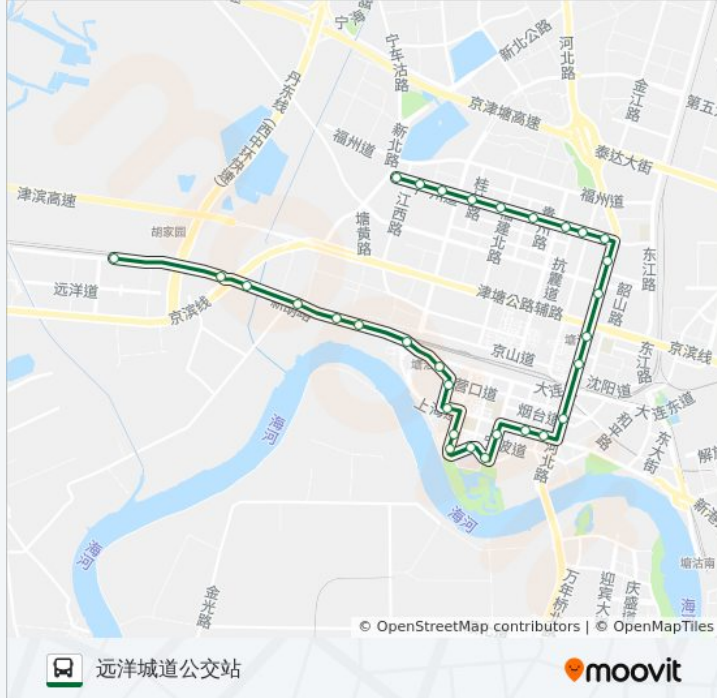

丹东街

塘沽电视台

体育馆

河滨公园

天津第五中心医院

大梁子渡口

宁波里小学

工人新村

实验学校

塘沽火车站

滨海龙都小区

新河船厂

五车地

胡北路

红光家园

滨海客运总站

远洋城道公交站

你可以在moovitapp.com下载公交109路的PDF时间表和线路图。使用[Moovit应用程序](#)查询天津的实时公交、列车时刻表以及公共交通出行指南。

[关于Moovit](#) · [MaaS解决方案](#) · [城市列表](#) · [Moovit社区](#)

© 2023 Moovit - 版权所有

查看实时到站时间