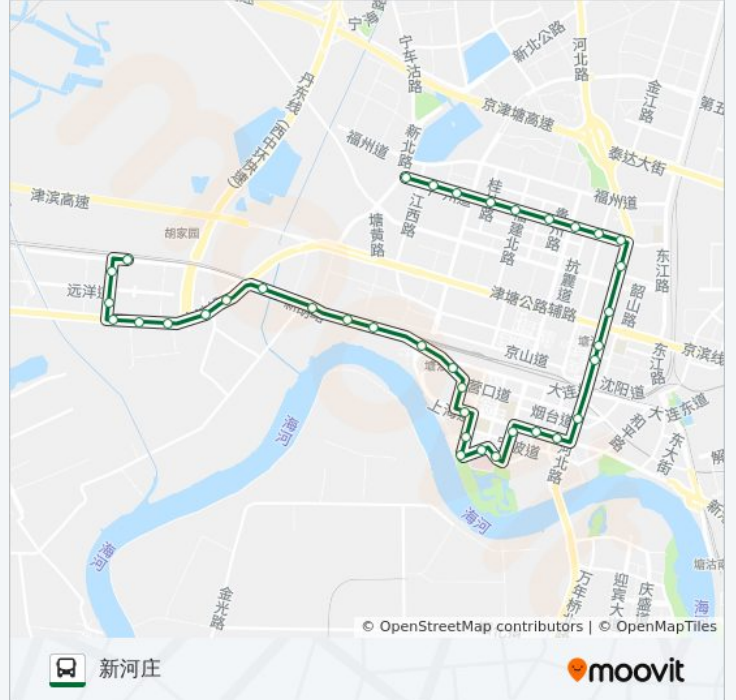

工人新村

宁波里小学

大梁子渡口

天津第五中心医院

河滨公园

体育馆

塘沽电视台

公交109路的时间表

往新河庄方向的时间表

星期一	06:15 - 21:00
星期二	06:15 - 21:00
星期三	06:15 - 21:00
星期四	06:15 - 21:00
星期五	06:15 - 21:00
星期六	06:15 - 21:00
星期日	06:15 - 21:00

公交109路的信息

方向: 新河庄

站点数量: 37

行车时间: 40 分

途经站点:

丹东街
 烟台道
 地道口
 洋货市场
 宏达公寓
 贻丰园
 康居园
 吉林路
 中心北路
 广州道小学
 福建北路
 塘沽九幼
 湘江里
 岷江里
 新河庄

公交109路的信息

方向: 远洋城道公交站
 站点数量: 31
 行车时间: 35 分
 途经站点:

丹东街

塘沽电视台

体育馆

河滨公园

天津第五中心医院

大梁子渡口

宁波里小学

工人新村

实验学校

塘沽火车站

滨海龙都小区

新河船厂

五车地

胡北路