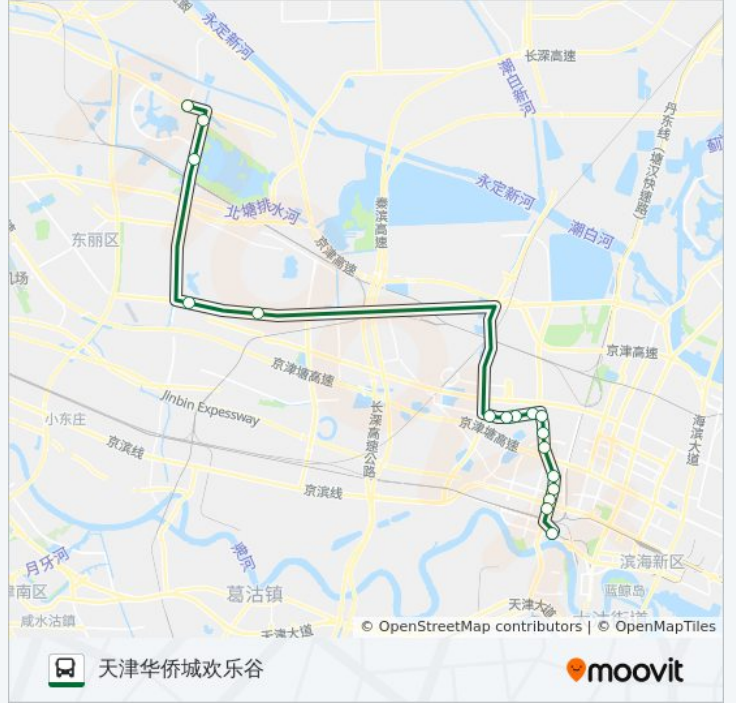

洋货市场

塘沽中心站

公交118路的时间表

往塘沽中心站方向的时间表

星期一	08:30 - 19:30
星期二	08:30 - 19:30
星期三	08:30 - 19:30
星期四	08:30 - 19:30
星期五	08:30 - 19:30
星期六	08:30 - 19:30
星期日	08:30 - 19:30

公交118路的信息

方向: 塘沽中心站

站点数量: 17

行车时间: 44 分

途经站点:

方向: 天津华侨城欢乐谷

17 站

[查看时间表](#)

- 塘沽中心站
- 洋货市场
- 宏达公寓
- 贻丰园
- 康乐园
- 宝山道
- 贻正嘉合
- 塘沽第一职专
- 金达热力公司
- 滨海职业学院
- 靖海路
- 创意产业园
- 滨海高新区
- 蓝天公寓
- 节能科技园
- 欢乐谷东
- 天津华侨城欢乐谷

公交118路的时间表

往天津华侨城欢乐谷方向的时间表

星期一	07:00 - 18:00
星期二	07:00 - 18:00
星期三	07:00 - 18:00
星期四	07:00 - 18:00
星期五	07:00 - 18:00
星期六	07:00 - 18:00
星期日	07:00 - 18:00

公交118路的信息

方向: 天津华侨城欢乐谷

站点数量: 17

行车时间: 48 分

途经站点:

你可以在moovitapp.com下载公交118路的PDF时间表和线路图。使用[Moovit应用程序](#)查询天津的实时公交、列车时刻表以及公共交通出行指南。