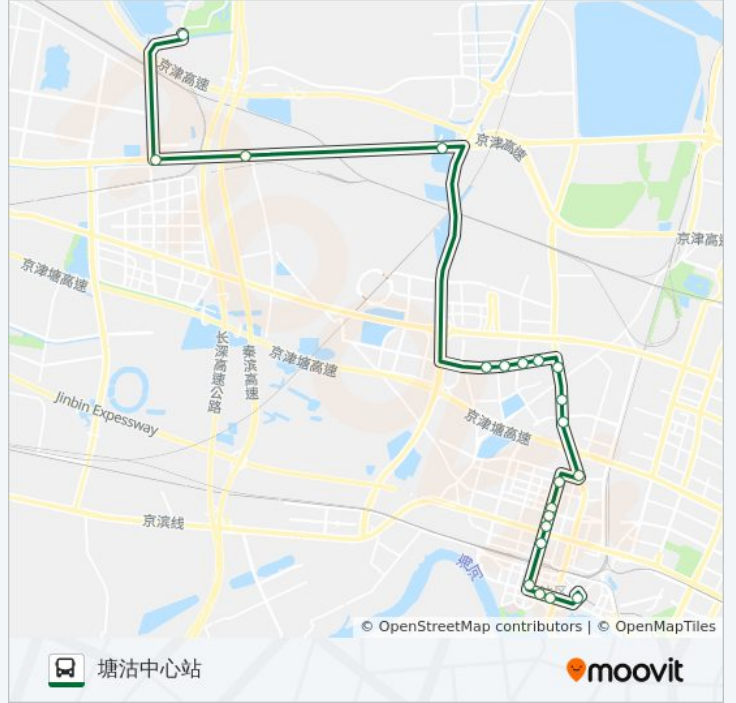

[查看时间表](#)

绅湖公馆
春华路
华闵石材市场
嘉丰路
靖海路
滨海职业技术学院
融科贻锦台
金达热力公司
塘沽第一职专
贻正嘉合
宝山道
康乐园
塘沽党校
宜昌里
贵阳里
胜利宾馆
泰和城小区
塘沽大剧院
塘沽电视台
丹东街
塘沽外滩公园公交站

公交129路的时间表

往塘沽中心站方向的时间表

星期一	09:50 - 17:10
星期二	09:50 - 17:10
星期三	09:50 - 17:10
星期四	09:50 - 17:10
星期五	09:50 - 17:10
星期六	09:50 - 17:10
星期日	09:50 - 17:10

公交129路的信息

方向: 塘沽中心站

站点数量: 21

行车时间: 34 分

途经站点:

方向: 绅湖公馆

21 站

[查看时间表](#)

- 塘沽中心站
- 丹东街
- 塘沽电视台
- 塘沽大剧院
- 泰和城小区
- 胜利宾馆
- 贵阳里
- 宜昌里
- 塘沽党校
- 康乐园
- 宝山道
- 贻正嘉合
- 塘沽第一职专
- 金达热力公司
- 融科贻锦台
- 滨海职业技术学院
- 靖海路
- 嘉丰路

公交129路的时间表

往绅湖公馆方向的时间表

星期一	07:40 - 15:20
星期二	07:40 - 15:20
星期三	07:40 - 15:20
星期四	07:40 - 15:20
星期五	07:40 - 15:20
星期六	07:40 - 15:20
星期日	07:40 - 15:20

公交129路的信息

方向: 绅湖公馆

站点数量: 21

行车时间: 40 分

途经站点:

华闵石材市场

春华路

绅湖公馆