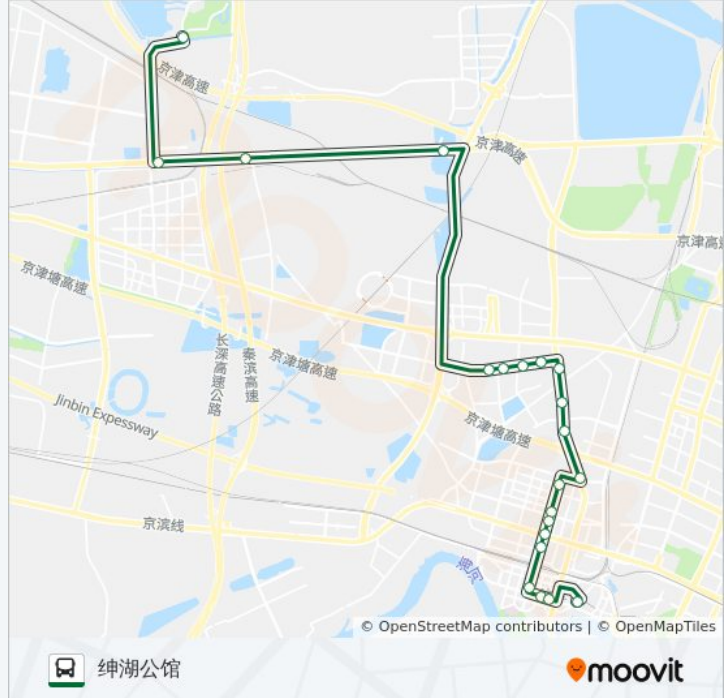

📍 129路

塘沽中心站

以网页模式查看

公交129((塘沽中心站))共有2条行车路线。工作日的服务时间为：

(1) 塘沽中心站: 09:50 - 17:10(2) 绅湖公馆: 07:40 - 15:20

使用Moovit找到公交129路离你最近的站点，以及公交129路下车车的到站时间。

方向: 塘沽中心站

21 站

公交129路的信息

方向: 塘沽中心站

站点数量: 21

行车时间: 34 分

途经站点:

方向: 绅湖公馆

21 站

[查看时间表](#)

- 塘沽中心站
- 丹东街
- 塘沽电视台
- 塘沽大剧院
- 泰和城小区
- 胜利宾馆
- 贵阳里
- 宜昌里
- 塘沽党校
- 康乐园
- 宝山道
- 贻正嘉合
- 塘沽第一职专
- 金达热力公司
- 融科贻锦台
- 滨海职业技术学院
- 靖海路
- 嘉丰路

公交129路的时间表

往绅湖公馆方向的时间表

星期一	07:40 - 15:20
星期二	07:40 - 15:20
星期三	07:40 - 15:20
星期四	07:40 - 15:20
星期五	07:40 - 15:20
星期六	07:40 - 15:20
星期日	07:40 - 15:20

公交129路的信息

方向: 绅湖公馆

站点数量: 21

行车时间: 40 分

途经站点:

华闵石材市场

春华路

绅湖公馆