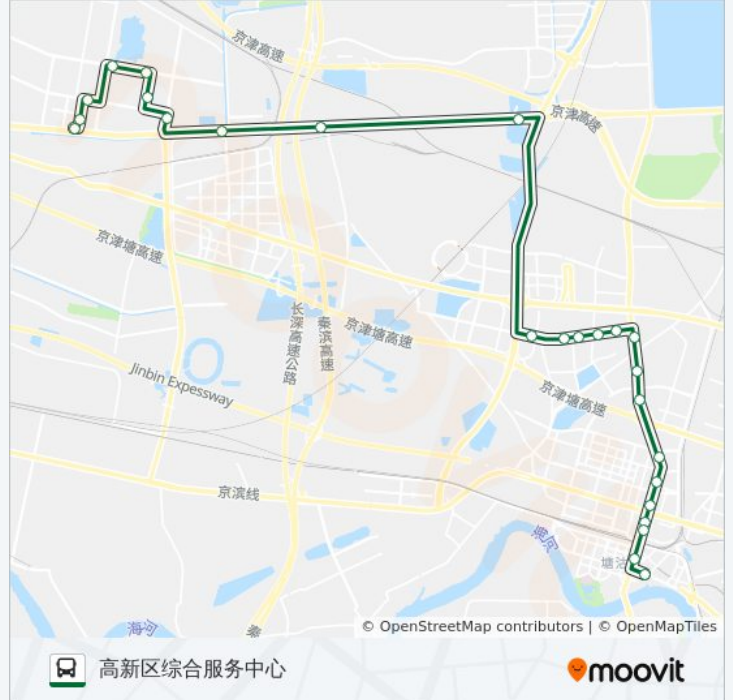

建工新村

农工新村

总部基地

渤龙山庄

辰光路

航天十一院

高新区综合服务中心

你可以在moovitapp.com下载公交132路的PDF时间表和线路图。使用[Moovit应用程序](#)查询天津的实时公交、列车时刻表以及公共交通出行指南。

[关于Moovit](#) · [MaaS解决方案](#) · [城市列表](#) · [Moovit社区](#)

© 2024 Moovit - 保留所有权利

查看实时到站时间