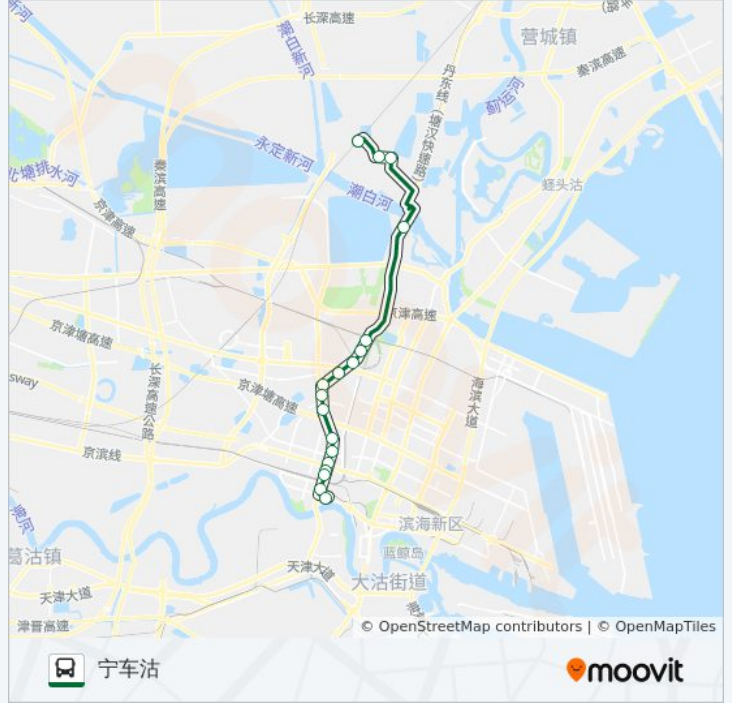

你可以在moovitapp.com下载公交134路的PDF时间表和线路图。使用[Moovit应用程序](#)查询天津的实时公交、列车时刻表以及公共交通出行指南。

[关于Moovit](#) · [MaaS解决方案](#) · [城市列表](#) · [Moovit社区](#)

© 2023 Moovit - 版权所有

查看实时到站时间