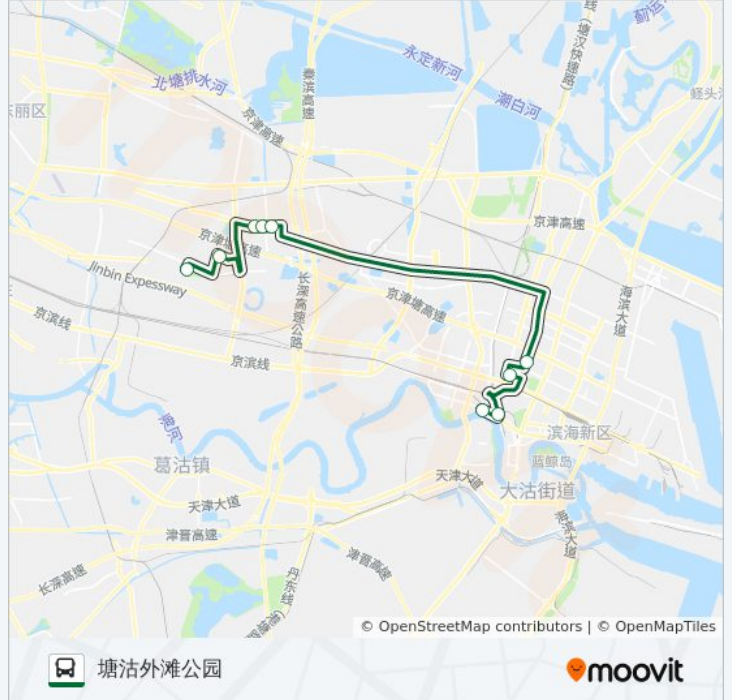

[查看时间表](#)

长城汽车公寓

西区国翔公寓

西区新安路公交站

西区投资服务中心

天渤公寓

黄海路

泰达有线电视台

新华路

塘沽外滩公园

### 公交135路的时间表

往塘沽外滩公园方向的时间表

星期一	09:00 - 19:20
星期二	09:00 - 19:20
星期三	09:00 - 19:20
星期四	09:00 - 19:20
星期五	09:00 - 19:20
星期六	09:00 - 19:20
星期日	09:00 - 19:20

### 公交135路的信息

方向: 塘沽外滩公园

站点数量: 9

行车时间: 29 分

途经站点:

**方向: 长城汽车公寓**

9 站  
[查看时间表](#)

- 外滩和平路公交站
- 塘沽外滩公园
- 新华路
- 泰达有线电视台
- 黄海路
- 海燕公寓
- 西区新安路公交站
- 西区国翔公寓
- 长城汽车公寓