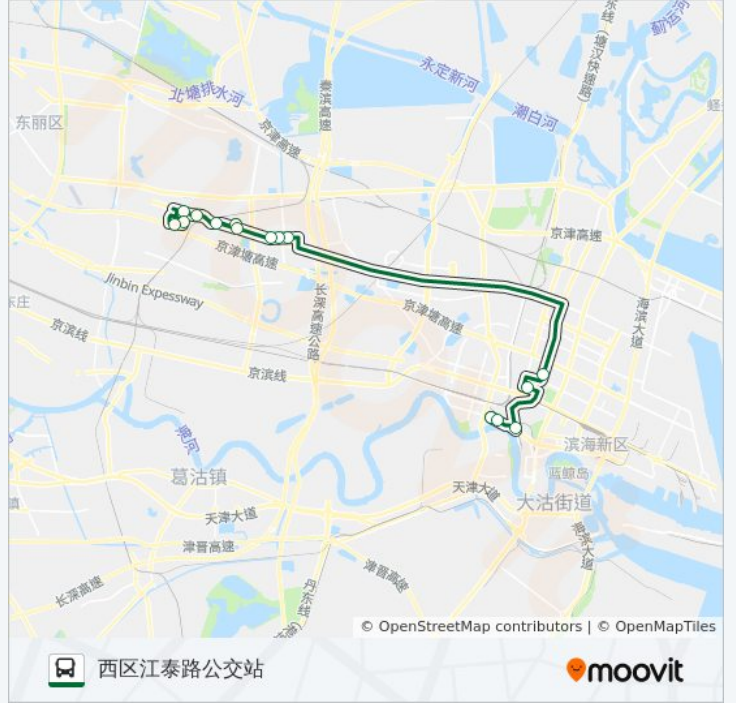

[查看时间表](#)

西区江泰路公交站

新兴移山

天鸿公寓

西区医院

中国航天

航天公寓

江泰路

往塘沽外滩公园方向的时间表

星期一	08:00 - 19:00
星期二	08:00 - 19:00
星期三	08:00 - 19:00
星期四	08:00 - 19:00
星期五	08:00 - 19:00
星期六	08:00 - 19:00
星期日	08:00 - 19:00

公交136路的信息

方向: 塘沽外滩公园

站点数量: 14

行车时间: 41 分

途经站点:

方向: 西区江泰路公交站

15 站

[查看时间表](#)

- 和平路
- 塘沽外滩公园
- 新华路
- 泰达有线电视台
- 黄海路
- 海燕公寓
- 西区投资服务中心
- 西区新安路公交站
- 江泰路
- 航天公寓
- 中国航天
- 新兴移山
- 天鸿公寓
- 西区医院
- 西区江泰路公交站

公交136路的时间表

往西区江泰路公交站方向的时间表

星期一	09:00 - 20:00
星期二	09:00 - 20:00
星期三	09:00 - 20:00
星期四	09:00 - 20:00
星期五	09:00 - 20:00
星期六	09:00 - 20:00
星期日	09:00 - 20:00

公交136路的信息

方向: 西区江泰路公交站

站点数量: 15

行车时间: 39 分

途经站点:

你可以在moovitapp.com下载公交136路的PDF时间表和线路图。使用[Moovit应用程序](#)查询天津的实时公交、列车时刻表以及公共交通出行指南。

[关于Moovit](#) · [MaaS解决方案](#) · [城市列表](#) · [Moovit社区](#)

© 2024 Moovit - 保留所有权利