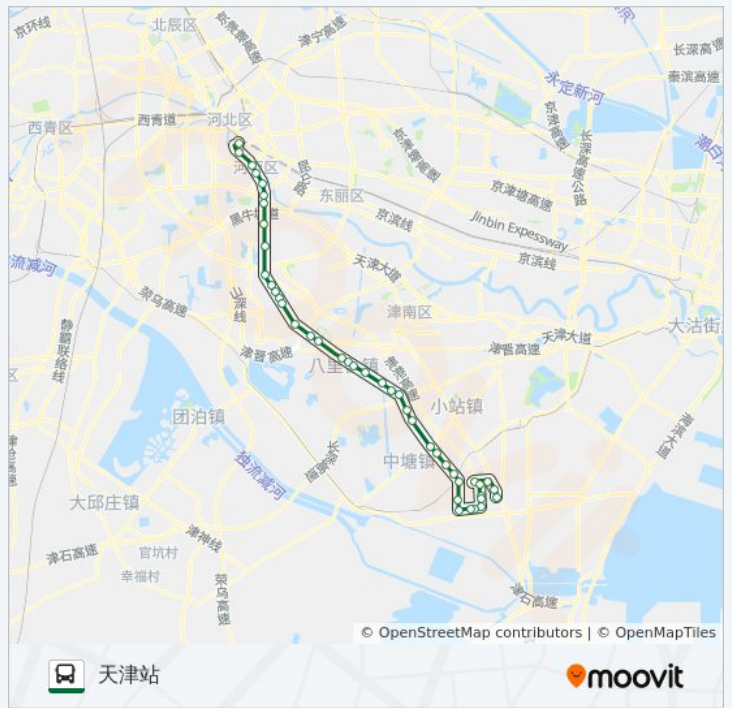

公交186路的时间表

往天津站方向的时间表

星期一	05:30 - 19:00
星期二	05:30 - 19:00
星期三	05:30 - 19:00
星期四	05:30 - 19:00
星期五	05:30 - 19:00
星期六	05:30 - 19:00
星期日	05:30 - 19:00

公交186路的信息

方向: 天津站

站点数量: 43

行车时间: 98 分
途经站点:

石化社区医院

石化总厂

石化路

罗马广场

安达桥

大安桥

黄家台

西小站

潘家洼