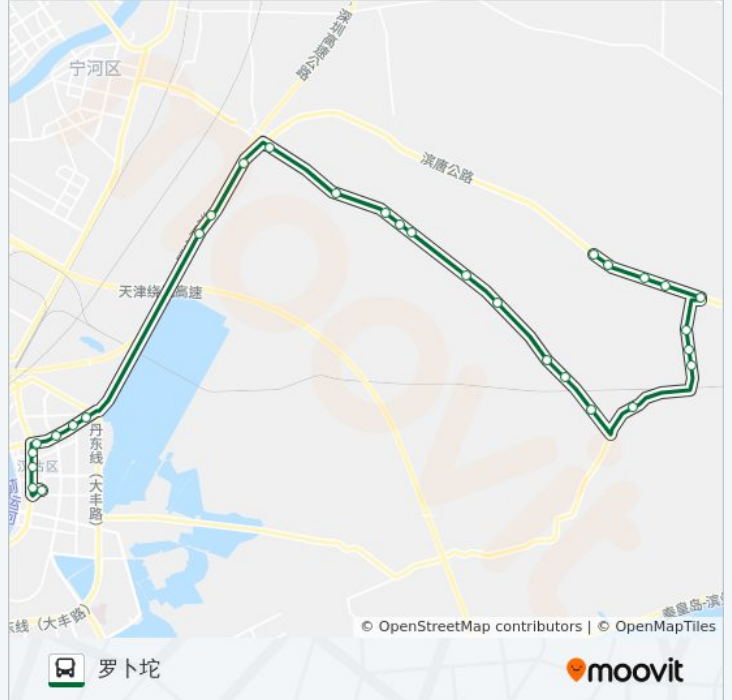

公交452路的信息

方向: 汉沽中心站

站点数量: 29

行车时间: 60 分

途经站点:

易居庭苑

汉沽八街

魏民里

滨海正大养殖场

公交452路的时间表

往罗卜坨方向的时间表

星期一	06:30 - 17:30
星期二	06:30 - 17:30
星期三	06:30 - 17:30
星期四	06:30 - 17:30
星期五	06:30 - 17:30
星期六	06:30 - 17:30
星期日	06:30 - 17:30

公交452路的信息

方向: 罗卜坨

站点数量: 30

行车时间: 59 分

途经站点:

付庄村

付庄村委会

付庄一号桥

制盐一场

高庄水库

高庄村

高庄中学

高大路

看才村

看才村西

罗卜坨东

罗卜坨

你可以在moovitapp.com下载公交452路的PDF时间表和线路图。使用[Moovit应用程序](#)查询天津的实时公交、列车时刻表以及公共交通出行指南。

[关于Moovit](#) · [MaaS解决方案](#) · [城市列表](#) · [Moovit社区](#)

© 2024 Moovit - 保留所有权利