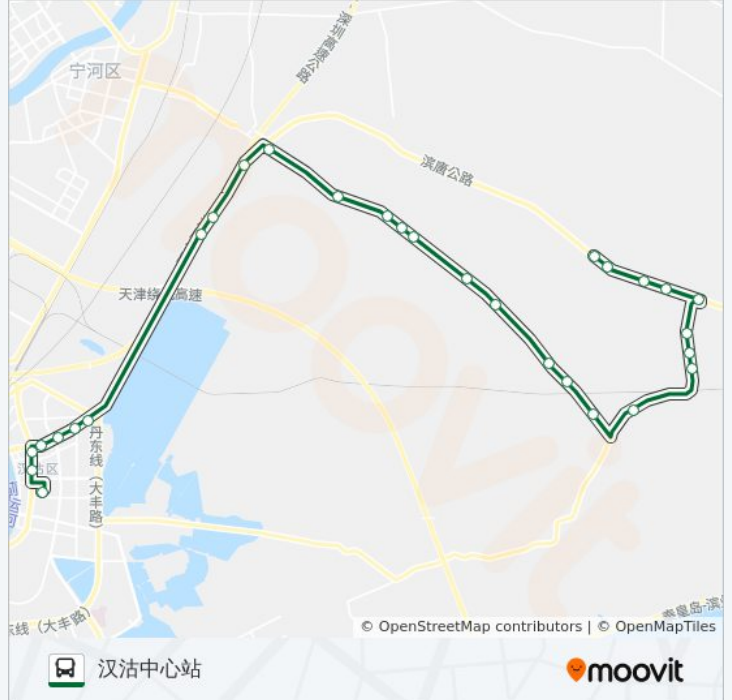

[查看时间表](#)

- 罗卜坨
- 罗卜坨东
- 看才村西
- 看才村
- 高大路
- 高庄中学
- 高庄村
- 高庄水库
- 制盐一场
- 付庄一号桥
- 付庄村委会
- 付庄村
- 滨海正大养殖场
- 东李自沽村
- 杨家泊小学
- 杨家泊镇政府
- 杨家泊
- 桃园中学
- 魏庄村
- 桃园村
- 东庄坨村
- 西庄坨村

公交452路的时间表

往汉沽中心站方向的时间表

星期一	07:30 - 18:30
星期二	07:30 - 18:30
星期三	07:30 - 18:30
星期四	07:30 - 18:30
星期五	07:30 - 18:30
星期六	07:30 - 18:30
星期日	07:30 - 18:30

公交452路的信息

方向: 汉沽中心站

站点数量: 29

行车时间: 60 分

途经站点:

易居庭苑

汉沽八街

魏民里

汉沽一中

金佰汇商厦

汉沽邮政局

汉沽中心站

方向: 罗卜坨

30 站

[查看时间表](#)

汉沽中心站