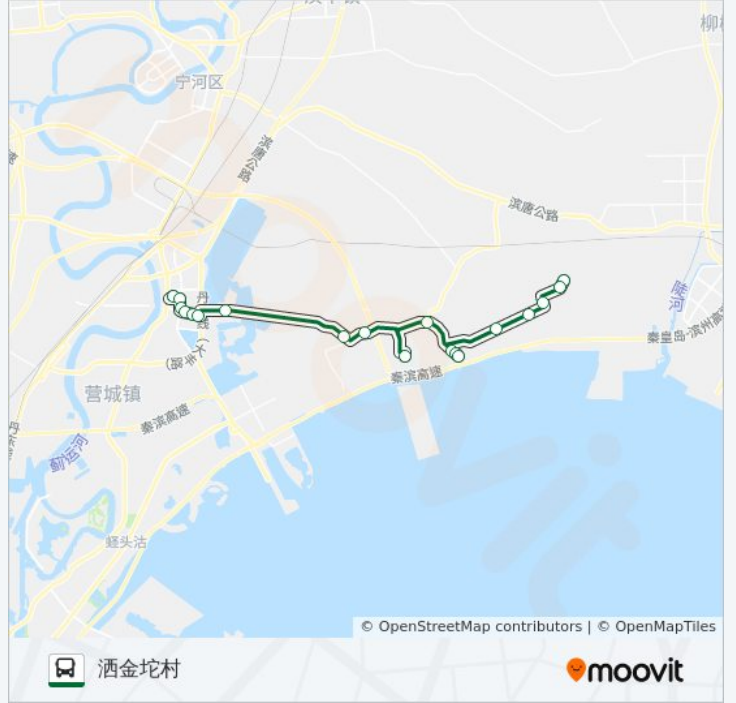

[查看时间表](#)

- 洒金坨村
- 洒金坨小学
- 一分厂
- 三工区
- 五工区
- 大神堂
- 大神堂六街
- 大神堂四街
- 小神堂
- 北疆电厂
- 搅拌站
- 双桥加油站
- 盐场三化
- 荣达馨园
- 汉沽建设路
- 四季花苑
- 功达集团
- 汉沽中心站

公交453路的时间表

往汉沽中心站方向的时间表

星期一	07:40 - 16:40
星期二	07:40 - 16:40
星期三	07:40 - 16:40
星期四	07:40 - 16:40
星期五	07:40 - 16:40
星期六	07:40 - 16:40
星期日	07:40 - 16:40

公交453路的信息

方向: 汉沽中心站

站点数量: 18

行车时间: 33 分

途经站点:

方向: 洒金坨村

19 站

[查看时间表](#)

- 汉沽中心站
- 东风北里
- 功达集团
- 四季花苑
- 汉沽建设路
- 荣达馨园
- 盐场三化
- 双桥加油站
- 搅拌站
- 北疆电厂
- 小神堂
- 大神堂
- 大神堂六街
- 大神堂四街
- 五工区
- 三工区
- 一分厂
- 洒金坨小学

公交453路的时间表

往洒金坨村方向的时间表

星期一	07:00 - 16:00
星期二	07:00 - 16:00
星期三	07:00 - 16:00
星期四	07:00 - 16:00
星期五	07:00 - 16:00
星期六	07:00 - 16:00
星期日	07:00 - 16:00

公交453路的信息

方向: 洒金坨村

站点数量: 19

行车时间: 37 分

途经站点:

你可以在moovitapp.com下载公交453路的PDF时间表和线路图。使用[Moovit应用程序](#)查询天津的实时公交、列车时刻表以及公共交通出行指南。

[关于Moovit](#) · [MaaS解决方案](#) · [城市列表](#) · [Moovit社区](#)

© 2024 Moovit - 保留所有权利