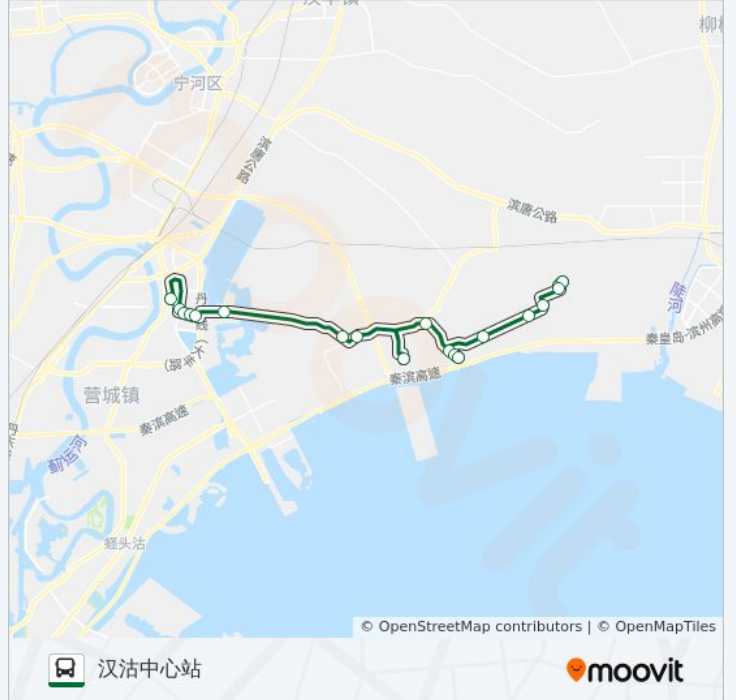

📍 453路

汉沽中心站

下载App

公交453((汉沽中心站))共有2条行车路线。工作日的服务时间为：

(1) 汉沽中心站: 07:40 - 16:40(2) 洒金坨村: 07:00 - 16:00

使用Moovit找到公交453路离你最近的站点，以及公交453路下车车的到站时间。

方向: 汉沽中心站

18站

[查看时间表](#)

- 洒金坨村
- 洒金坨小学
- 一分厂
- 三工区
- 五工区
- 大神堂
- 大神堂六街
- 大神堂四街
- 小神堂
- 北疆电厂
- 搅拌站
- 双桥加油站
- 盐场三化
- 荣达馨园
- 汉沽建设路
- 四季花苑
- 功达集团
- 汉沽中心站

公交453路的时间表

往汉沽中心站方向的时间表

星期一	07:40 - 16:40
星期二	07:40 - 16:40
星期三	07:40 - 16:40
星期四	07:40 - 16:40
星期五	07:40 - 16:40
星期六	07:40 - 16:40
星期日	07:40 - 16:40

公交453路的信息

方向: 汉沽中心站

站点数量: 18

行车时间: 33 分

途经站点:

方向: 洒金坨村

19 站

[查看时间表](#)

公交453路的信息

方向: 洒金坨村

站点数量: 19

行车时间: 37 分

途经站点:

你可以在moovitapp.com下载公交453路的PDF时间表和线路图。使用[Moovit应用程序](#)查询天津的实时公交、列车时刻表以及公共交通出行指南。

[关于Moovit](#) · [MaaS解决方案](#) · [城市列表](#) · [Moovit社区](#)

© 2024 Moovit - 保留所有权利