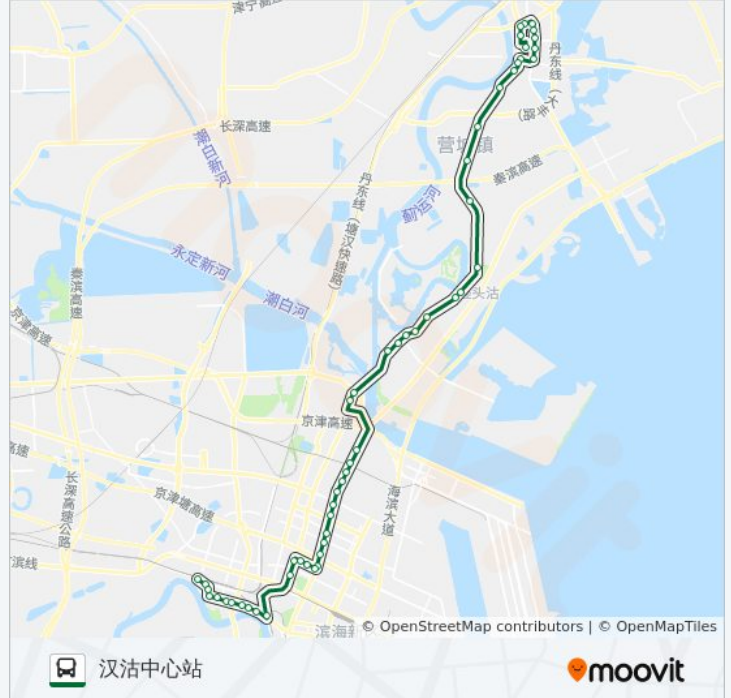

实验学校

工人新村

浙江路小学

塘沽电视台

丹东街

和平路

塘沽外滩公园

东大街

第五大街

斯坦雷电器

雀巢公司

津滨发展

公交459路的时间表

往汉沽中心站方向的时间表

星期一	06:00 - 20:00
星期二	06:00 - 20:00
星期三	06:00 - 20:00
星期四	06:00 - 20:00
星期五	06:00 - 20:00
星期六	06:00 - 20:00
星期日	06:00 - 20:00

公交459路的信息

方向: 汉沽中心站

站点数量: 53

行车时间: 80 分

途经站点:

村元电子
热电公司
污水处理厂
泰达公交公司
南海路十三大街
黄海北路
北塘大街
动漫城
生态城服务中心
南部消防站
仁副营炮台
慧凤溪
八一盐场
芦花庄园
滨海航母主题公园
运河中路
交警滨海大队
化工区
天化
天化北门
新村药店
枫景湾
功达集团
汉沽交通运输管理局
汉沽红霞里
水泵公寓
汉沽广播电视中心
汉沽一中
金佰汇商厦
汉沽邮政局
汉沽中心站