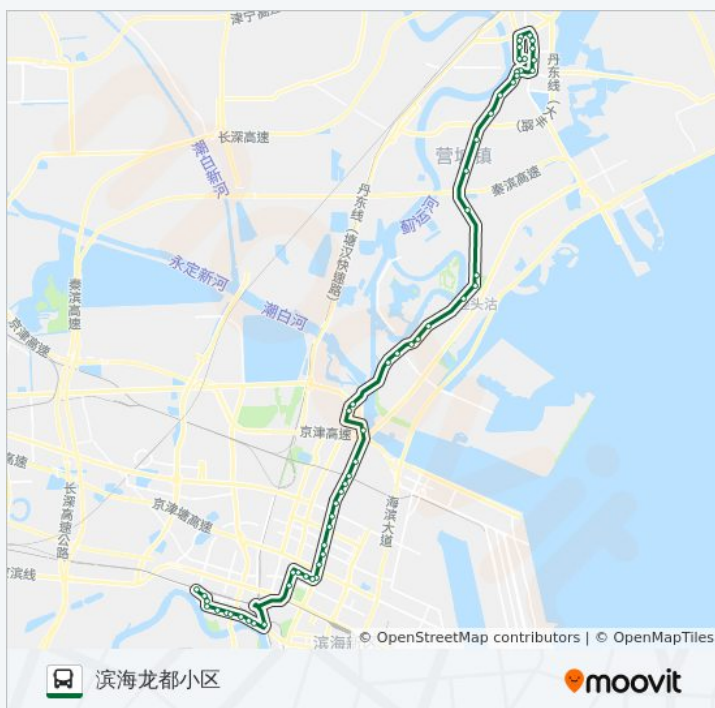

方向: 滨海龙都小区

57站
[查看时间表](#)

- 汉沽中心站
- 汉沽建行
- 汉沽邮政局
- 金佰汇商厦
- 汉沽一中
- 汉沽广播电视中心
- 水泵公寓
- 汉沽红霞里
- 汉沽交通运输管理局
- 功达集团
- 枫景湾
- 招待所
- 新村药店
- 天化北门
- 天化
- 石化路
- 化工区
- 交警滨海大队
- 运河中路
- 滨海航母主题公园
- 运营维护中心
- 芦花庄园
- 惠风溪
- 仁副营炮台
- 南部消防站
- 生态城服务中心
- 动漫城
- 北塘大街
- 黄海北路
- 北塘指挥部

公交459路的时间表

往滨海龙都小区方向的时间表

星期一	05:30 - 19:30
星期二	05:30 - 19:30
星期三	05:30 - 19:30
星期四	05:30 - 19:30
星期五	05:30 - 19:30
星期六	05:30 - 19:30
星期日	05:30 - 19:30

公交459路的信息

方向: 滨海龙都小区

站点数量: 57

行车时间: 85 分

途经站点:

十三大街
泰达公交公司
污水处理厂
热电公司
村元电子
津滨发展
雀巢公司
斯坦雷电器
第五大街
天大科技园
银河公寓
南海路
泰达一中
泰达中心酒店
黄海路
泰达会馆
新华路
东大街
塘沽外滩公园
和平路
丹东街
塘沽电视台
浙江路小学
工人新村
实验学校
塘沽火车站
滨海龙都小区

你可以在moovitapp.com下载公交459路的PDF时间表和线路图。使用[Moovit应用程序](#)查询天津的实时公交、列车时刻表以及公共交通出行指南。