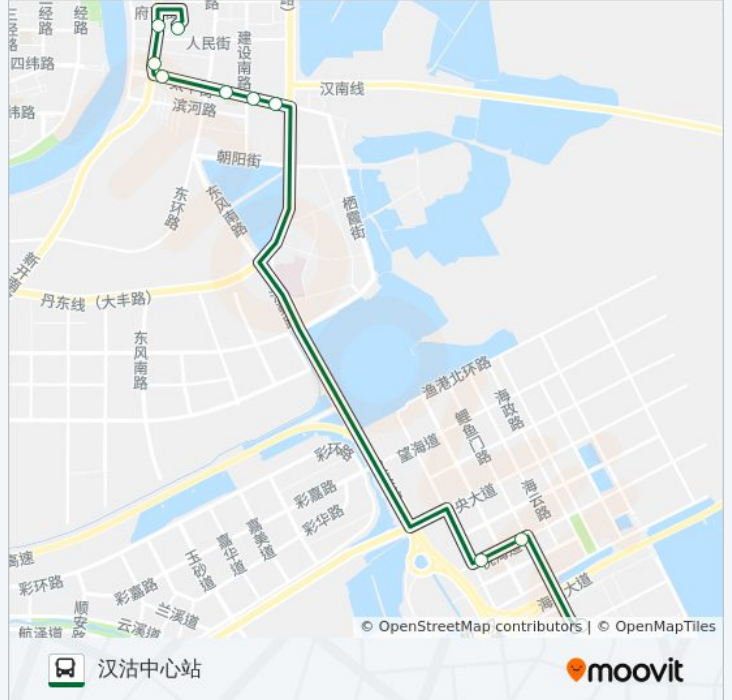

460路

汉沽中心站

下载App

公交460((汉沽中心站))共有2条行车路线。工作日的服务时间为：

(1) 汉沽中心站: 08:10 - 17:10(2) 鲤鱼门: 07:30 - 16:40

使用Moovit找到公交460路离你最近的站点，以及公交460路下车班的到站时间。

方向: 汉沽中心站

10 站

汉沽百货大楼

汉沽建行

汉沽中心站

公交460路的时间表

往汉沽中心站方向的时间表

星期一	08:10 - 17:10
星期二	08:10 - 17:10
星期三	08:10 - 17:10
星期四	08:10 - 17:10
星期五	08:10 - 17:10
星期六	08:10 - 17:10
星期日	08:10 - 17:10

公交460路的信息

方向: 汉沽中心站

站点数量: 10

行车时间: 14 分

途经站点:

方向: 鲤鱼门

9 站

[查看时间表](#)

- 汉沽中心站
- 汉沽百货大楼
- 枫景湾
- 四季花苑
- 汉沽建设路
- 荣达馨园
- 蓝白领公寓
- 中心渔港管委会
- 鲤鱼门

公交460路的时间表

往鲤鱼门方向的时间表

星期一	07:30 - 16:40
星期二	07:30 - 16:40
星期三	07:30 - 16:40
星期四	07:30 - 16:40
星期五	07:30 - 16:40
星期六	07:30 - 16:40
星期日	07:30 - 16:40

公交460路的信息

方向: 鲤鱼门

站点数量: 9

行车时间: 13 分

途经站点: