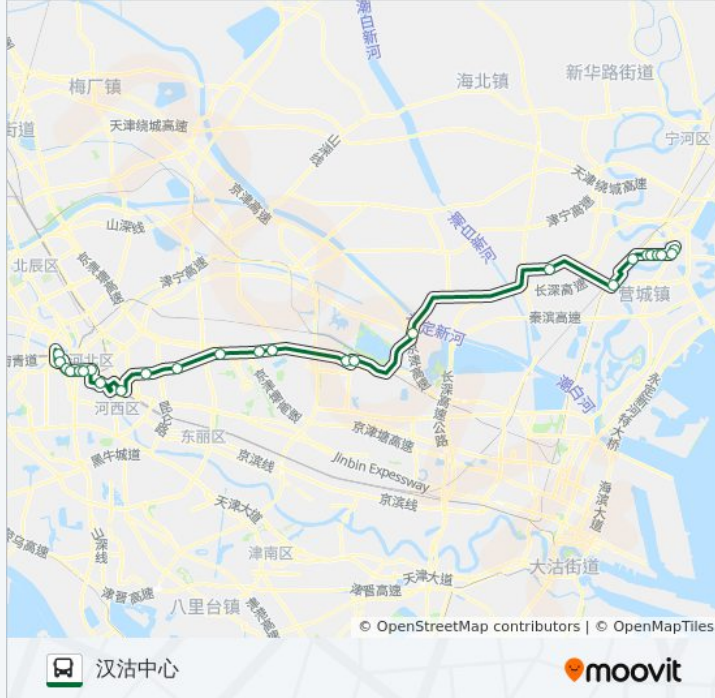

### 公交461路的时间表

往汉沽中心方向的时间表

星期一	07:00 - 16:30
星期二	07:00 - 16:30
星期三	07:00 - 16:30
星期四	07:00 - 16:30
星期五	07:00 - 16:30
星期六	07:00 - 16:30
星期日	07:00 - 16:30

### 公交461路的信息

方向: 汉沽中心

站点数量: 26

行车时间: 71 分

途经站点:

园林管理中心

河西一小

汉沽百货大楼

汉沽中心

### 方向: 西站北广场

25 站

[查看时间表](#)

- 汉沽中心站
- 汉沽百货大楼
- 河西一小
- 园林管理中心
- 新澳花园
- 汉沽法院
- 茶淀镇
- 大辛村
- 清河农场
- 胡张庄
- 东丽湖路
- 武警后勤学院
- 华明镇
- 空港加工区
- 赵庄子
- 天津八中
- 翠阜新村
- 华北医院