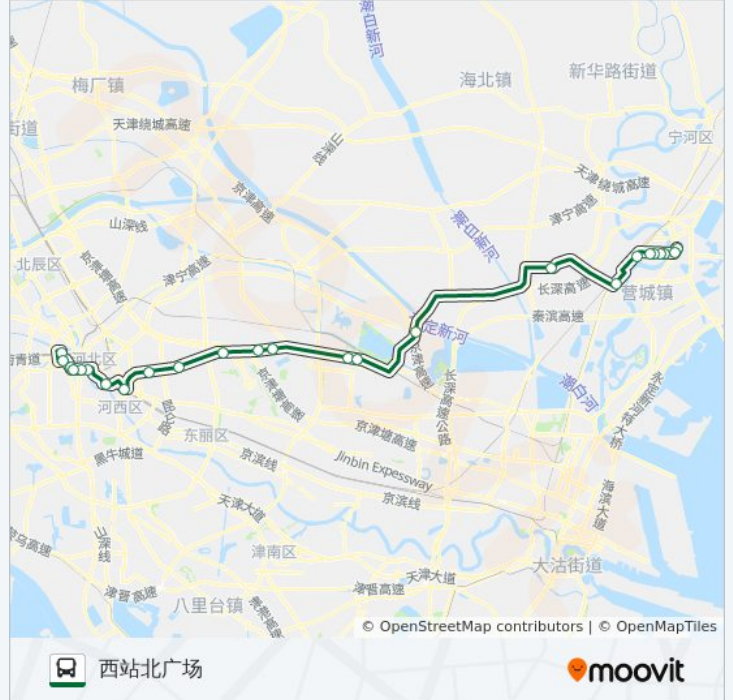

### 方向: 西站北广场

25 站

[查看时间表](#)

- 汉沽中心站
- 汉沽百货大楼
- 河西一小
- 园林管理中心
- 新澳花园
- 汉沽法院
- 茶淀镇
- 大辛村
- 清河农场
- 胡张庄
- 东丽湖路
- 武警后勤学院
- 华明镇
- 空港加工区
- 赵庄子
- 天津八中
- 翠阜新村
- 华北医院

### 公交461路的时间表

往西站北广场方向的时间表

星期一	05:00 - 14:00
星期二	05:00 - 14:00
星期三	05:00 - 14:00
星期四	05:00 - 14:00
星期五	05:00 - 14:00
星期六	05:00 - 14:00
星期日	05:00 - 14:00

### 公交461路的信息

方向: 西站北广场

站点数量: 25

行车时间: 67 分

途经站点:

天津站海河广场

东马路

北门

中研院附属医院

先春园

西站南广场

西站北广场

你可以在moovitapp.com下载公交461路的PDF时间表和线路图。使用[Moovit应用程序](#)查询天津的实时公交、列车时刻表以及公共交通出行指南。

[关于Moovit](#) · [MaaS解决方案](#) · [城市列表](#) · [Moovit社区](#)

© 2024 Moovit - 保留所有权利