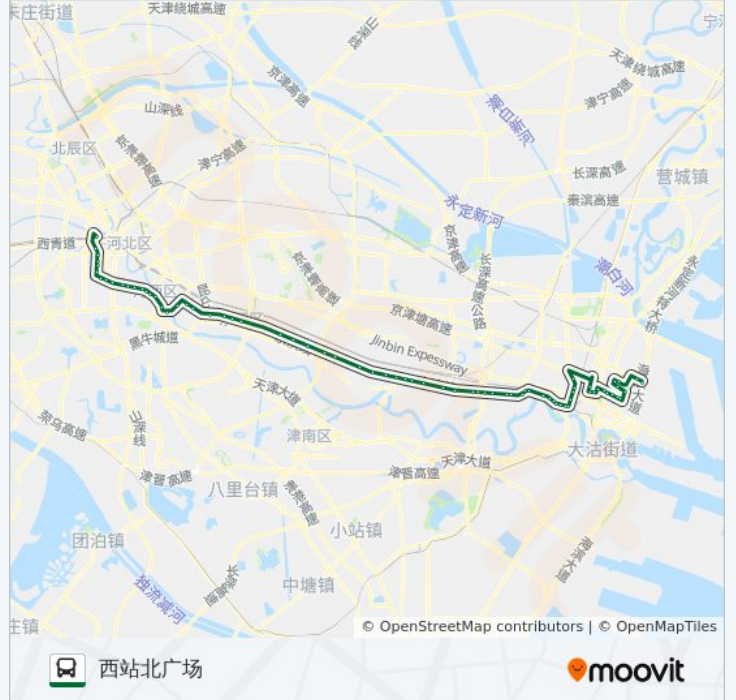

[查看时间表](#)

东海路轻轨站
天滨公寓
泰丰家园北门
泰丰家园西门
泰达国际养老院
泰达足球场
泰达学院
投资服务中心
翠亨广场
南海路
泰达一中
黄海路
泰达会馆
总公司大楼
花明园
康乐园
贻丰园
宏达公寓
洋货市场南
邮电大厦
政通大厦
工人新村

公交503路的时间表

往西站北广场方向的时间表

星期一	05:30 - 19:00
星期二	05:30 - 19:00
星期三	05:30 - 19:00
星期四	05:30 - 19:00
星期五	05:30 - 19:00
星期六	05:30 - 19:00
星期日	05:30 - 19:00

公交503路的信息

方向: 西站北广场

站点数量: 74

行车时间: 139 分

途经站点:

实验学校
塘沽火车站
滨海龙都小区
新河船厂
红光家园
滨海客运总站
塘沽职专
远洋城
菁华津城
六道沟村
十二号桥
中心桥
八堡
中心庄
月季园
金建里
钢管公司
无瑕道
官房
东堦
军粮城
杨台村
小东庄
小东庄轻轨站
中河
四合庄
东丽新业广场
跃进路
詹庄子
二号桥
一号桥
中山门
二宫

蝶桥公寓

挂甲寺

小刘庄

海河中学

大营门

小营门

湖北路

长沙路

滨江道

鞍山道

西站北广场

方向: 轻轨东海路

64 站

[查看时间表](#)

西站北广场

井冈山桥

康华里

瑞德里