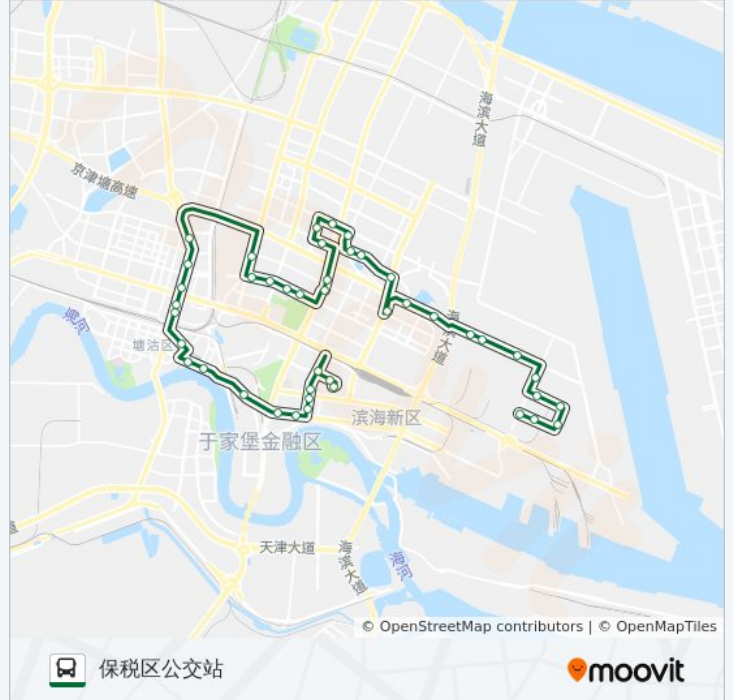

大宗商品交易市场

海滨五路

工商银行

保税区公交站

方向: 新城家园公交站

38 站

[查看时间表](#)

保税区公交站