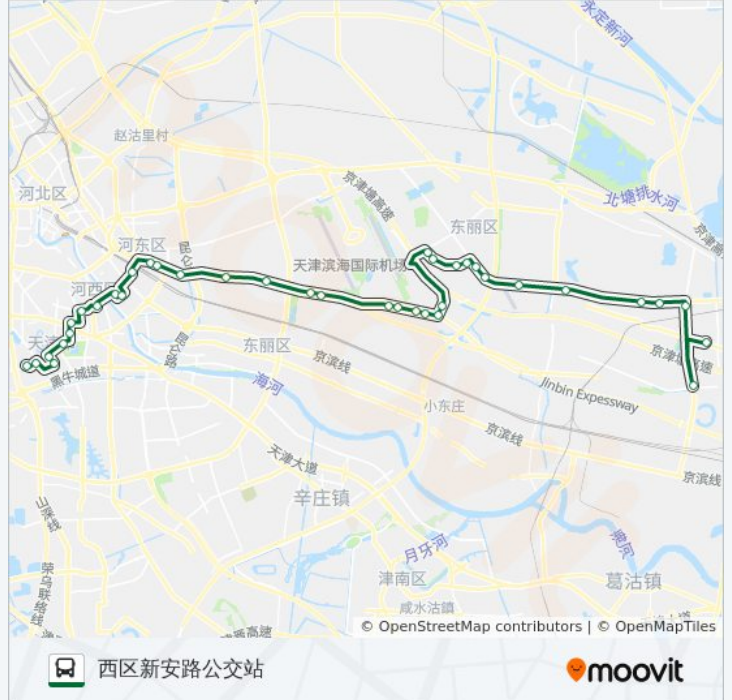

行车时间: 77 分

途经站点:

- 雪莲桥
- 东城家园
- 南大桥
- 东兴立交桥
- 泰兴南路
- 东风地道
- 怡安温泉公寓
- 福建路
- 厦门路
- 利民道
- 前进道
- 天津文化中心
- 欧亚花园
- 宾西楼
- 宾水南里
- 环湖东路
- 体院北公交站

方向: 西区新安路公交站

38 站
[查看时间表](#)

- 体院北
- 宾水桥
- 宾西楼
- 欧亚花园
- 天津文化中心
- 前进道
- 利民道
- 人民公园南门
- 福建路
- 田庄
- 大直沽五号路
- 东风地道

公交511路的时间表

往西区新安路公交站方向的时间表

星期一	06:30 - 19:30
星期二	06:30 - 19:30
星期三	06:30 - 19:30
星期四	06:30 - 19:30
星期五	06:30 - 19:30
星期六	06:30 - 19:30
星期日	06:30 - 19:30

公交511路的信息

方向: 西区新安路公交站
 站点数量: 38
 行车时间: 76 分
 途经站点:

泰兴南路
东兴立交桥
南大桥
东城家园
东方花市
财城大厦
民航大学南门
龙城里
么六桥
流芳台
向阳村
空港南口
综合保税区
西九道
西十道
益源钢板
天保青年公寓
环河南路
特警总队
中航直升机
蓝天公寓
滨海高新区
夏青路
油建四部
生物工程学院
西区新安路公交站

你可以在moovitapp.com下载公交511路的PDF时间表和线路图。使用[Moovit应用程序](#)查询天津的实时公交、列车时刻表以及公共交通出行指南。