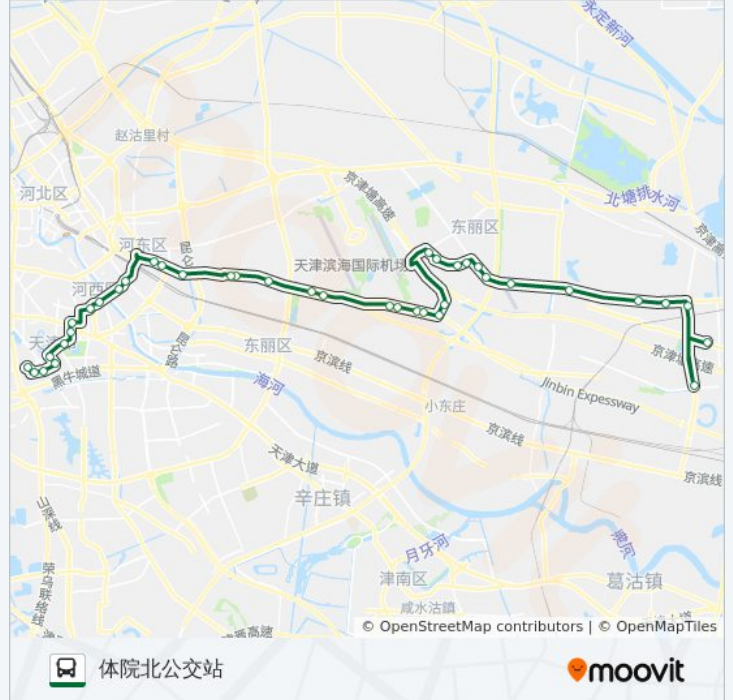

财城大厦

南程林

公交511路的时间表

往体院北公交站方向的时间表

星期一	07:00 - 19:30
星期二	07:00 - 19:30
星期三	07:00 - 19:30
星期四	07:00 - 19:30
星期五	07:00 - 19:30
星期六	07:00 - 19:30
星期日	07:00 - 19:30

公交511路的信息

方向: 体院北公交站

站点数量: 39

行车时间: 77 分

途经站点:

- 雪莲桥
- 东城家园
- 南大桥
- 东兴立交桥
- 泰兴南路
- 东风地道
- 怡安温泉公寓
- 福建路
- 厦门路
- 利民道
- 前进道
- 天津文化中心
- 欧亚花园
- 宾西楼
- 宾水南里
- 环湖东路
- 体院北公交站

方向: 西区新安路公交站

38 站
[查看时间表](#)

- 体院北
- 宾水桥
- 宾西楼
- 欧亚花园
- 天津文化中心
- 前进道
- 利民道
- 人民公园南门
- 福建路
- 田庄
- 大直沽五号路
- 东风地道

公交511路的时间表

往西区新安路公交站方向的时间表

星期一	06:30 - 19:30
星期二	06:30 - 19:30
星期三	06:30 - 19:30
星期四	06:30 - 19:30
星期五	06:30 - 19:30
星期六	06:30 - 19:30
星期日	06:30 - 19:30

公交511路的信息

方向: 西区新安路公交站
 站点数量: 38
 行车时间: 76 分
 途经站点: