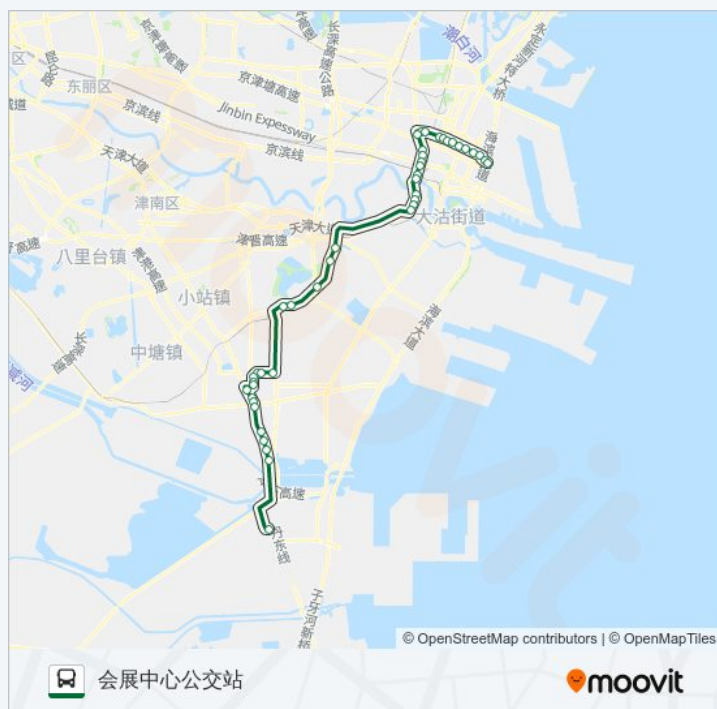

**方向: 会展中心公交站**

43 站

[查看时间表](#)

- 三号院客运站
- 大港电厂生活区
- 解放村
- 大港客运站

**公交524路的时间表**

往会展中心公交站方向的时间表

|     |               |
|-----|---------------|
| 星期一 | 06:30 - 18:00 |
| 星期二 | 06:30 - 18:00 |
| 星期三 | 06:30 - 18:00 |
| 星期四 | 06:30 - 18:00 |
| 星期五 | 06:30 - 18:00 |

### 公交524路的信息

方向: 会展中心公交站

站点数量: 43

行车时间: 91 分

途经站点:

老上古林

科林公司

古林里