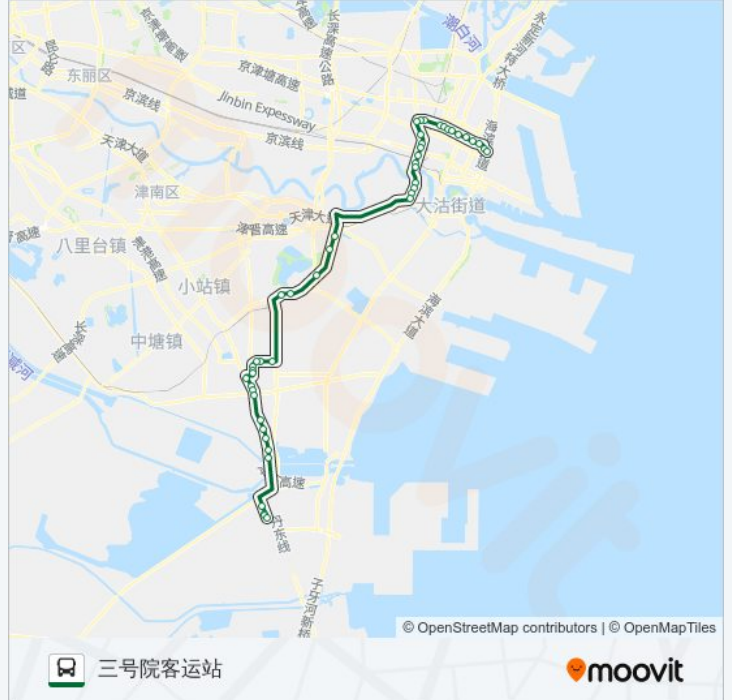

## 公交524路的信息

方向: 三号院客运站

站点数量: 47

行车时间: 95 分

途经站点:

- 环亚公司
- 庄房村
- 琦晟储运
- 奥林匹克博物馆
- 官港森林公园
- 官港
- 海邻园
- 古林街社区服务中心
- 福锦园
- 福润园
- 福泽园
- 大港一中
- 福兴医院
- 上古林
- 古林里
- 科林公司
- 老上古林
- 大港客运站
- 解放村
- 大港电厂生活区
- 大港电厂
- 港南交警大队
- 三号院高层
- 油田一中
- 三号院客运站

**方向: 会展中心公交站**

43 站

[查看时间表](#)

- 三号院客运站
- 大港电厂生活区
- 解放村
- 大港客运站

**公交524路的时间表**

往会展中心公交站方向的时间表

|     |               |
|-----|---------------|
| 星期一 | 06:30 - 18:00 |
| 星期二 | 06:30 - 18:00 |
| 星期三 | 06:30 - 18:00 |
| 星期四 | 06:30 - 18:00 |
| 星期五 | 06:30 - 18:00 |