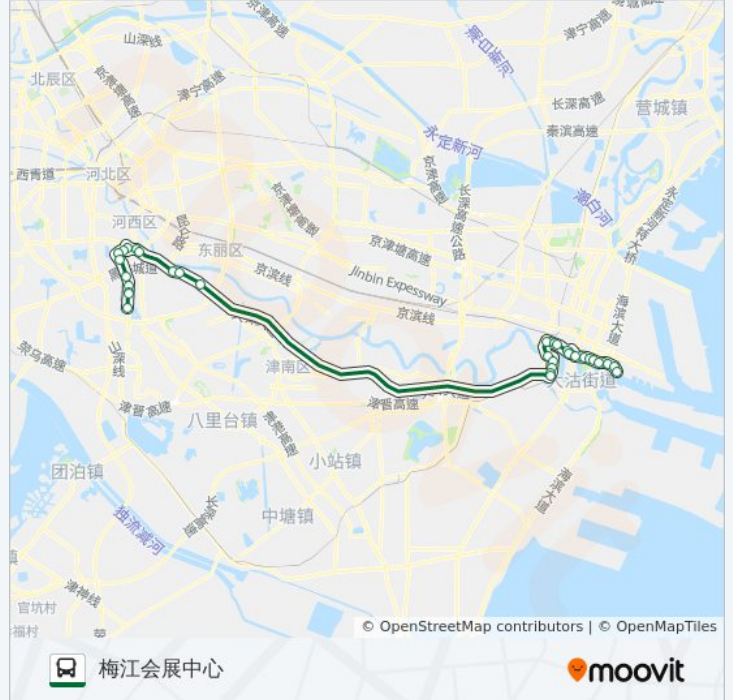

新港客运码头
二号门
三百吨
办公厅
建港里
解放门
纪念碑
四号码头
朝阳楼
老弯道
向阳楼
公安街
东大街
塘沽外滩公园
和平路
海门大桥
极地海洋世界
浙商大厦

公交529路的时间表

往梅江会展中心方向的时间表

星期一	06:30 - 18:00
星期二	06:30 - 18:00
星期三	06:30 - 18:00
星期四	06:30 - 18:00
星期五	06:30 - 18:00
星期六	06:30 - 18:00
星期日	06:30 - 18:00

公交529路的信息

方向: 梅江会展中心
站点数量: 35
行车时间: 86分
途经站点:

滨海国泰大厦

碧水庄园

远景庄园

中铁十八局

学苑路

柳苑公寓

尖山宿舍

天津日报大厦

广东路西南楼

越秀路

天津文化中心

宾馆南道

红磡玉水园

左江道

友谊南路桥

天津国际老龄村

梅江会展中心

你可以在moovitapp.com下载公交529路的PDF时间表和线路图。使用[Moovit应用程序](#)查询天津的实时公交、列车时刻表以及公共交通出行指南。

[关于Moovit](#) · [MaaS解决方案](#) · [城市列表](#) · [Moovit社区](#)

© 2024 Moovit - 保留所有权利

查看实时到站时间