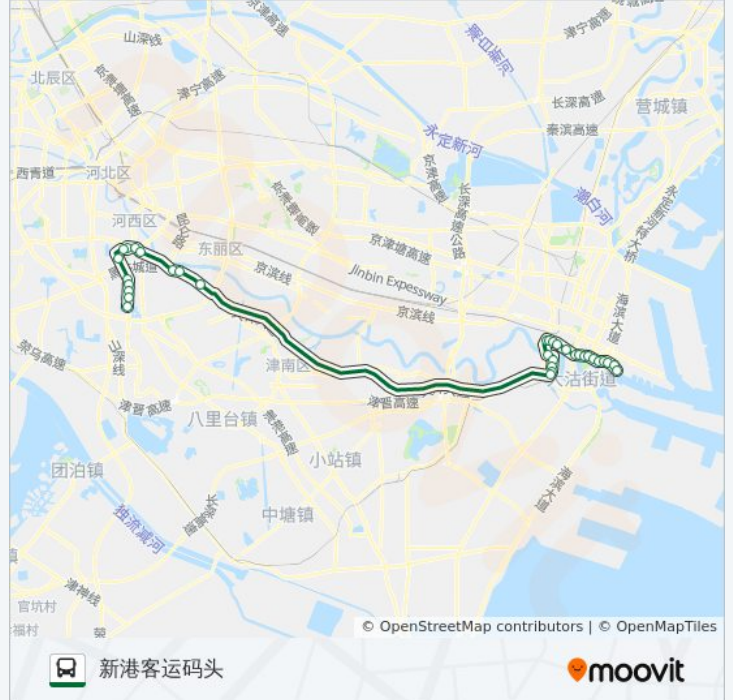

[查看时间表](#)

- 梅江会展中心
- 天津国际老龄村
- 友谊南路桥
- 左江道
- 红磡玉水园
- 宾馆南道
- 越秀路
- 广东路西南楼
- 天津日报大厦
- 尖山宿舍
- 柳苑公寓
- 学苑路
- 中铁十八局
- 远景庄园
- 碧水庄园
- 滨海国泰大厦
- 浙商大厦
- 极地海洋世界
- 海门大桥
- 和平路
- 塘沽外滩公园
- 东大街

公交529路的时间表

往新港客运码头方向的时间表

星期一	06:30 - 17:30
星期二	06:30 - 17:30
星期三	06:30 - 17:30
星期四	06:30 - 17:30
星期五	06:30 - 17:30
星期六	06:30 - 17:30
星期日	06:30 - 17:30

公交529路的信息

方向: 新港客运码头

站点数量: 33

行车时间: 82 分

途经站点:

公安街
老弯道
朝阳楼
四号码头
天科所
解放门
建港里
办公厅
三百吨
二号门
新港客运码头

方向: 梅江会展中心

35站
[查看时间表](#)

新港客运码头
二号门
三百吨
办公厅
建港里
解放门
纪念碑
四号码头
朝阳楼
老弯道
向阳楼
公安街
东大街
塘沽外滩公园
和平路
海门大桥
极地海洋世界
浙商大厦

公交529路的时间表

往梅江会展中心方向的时间表

星期一	06:30 - 18:00
星期二	06:30 - 18:00
星期三	06:30 - 18:00
星期四	06:30 - 18:00
星期五	06:30 - 18:00
星期六	06:30 - 18:00
星期日	06:30 - 18:00

公交529路的信息

方向: 梅江会展中心
站点数量: 35
行车时间: 86分
途经站点:

滨海国泰大厦

碧水庄园

远景庄园

中铁十八局

学苑路

柳苑公寓