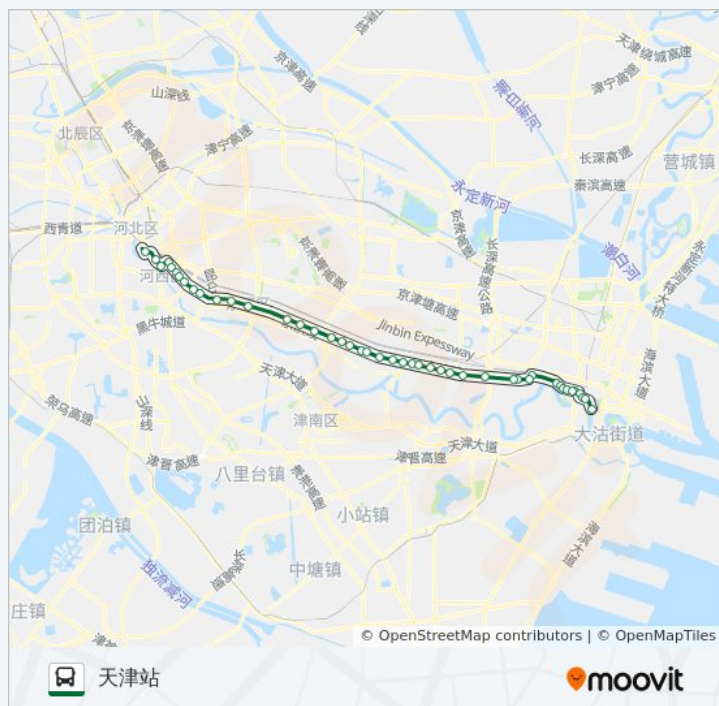

- 塘沽火车站
- 滨海龙都小区
- 滨海客运总站
- 塘沽职专
- 远洋城
- 菁华津城
- 中心桥
- 中心庄
- 月季园
- 十号桥
- 金建里
- 钢管公司
- 无瑕道
- 官房
- 东堃
- 军粮城
- 杨台村
- 务本一村
- 十三顷
- 小东庄
- 小东庄轻轨站
- 中河
- 四合庄
- 东丽新业广场
- 跃进路
- 二号桥
- 一号桥
- 中山门
- 二宫
- 大桥道
- 河东体育场
- 十五经路
- 十三经路

方向: 天津站
站点数量: 45
行车时间: 89 分
途经站点: