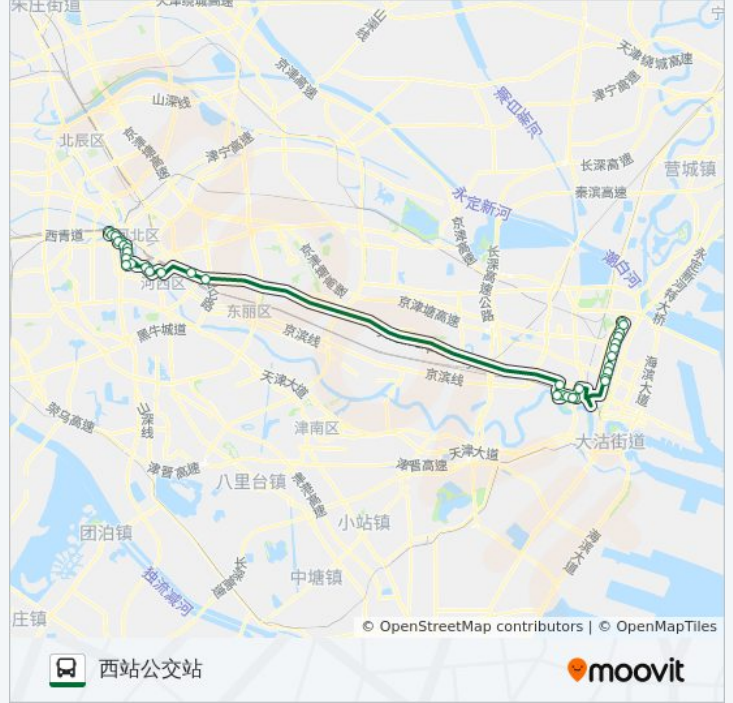

### 方向: 科技大学公交站

31 站

[查看时间表](#)

- 西站公交站
- 大丰西胡同
- 御河湾
- 南运河北路
- 估衣街
- 北门
- 城厢东路
- 鼓楼东
- 南市食品街
- 荣业大街
- 百货大楼
- 口腔医院
- 大同道
- 六纬路八经路
- 南大桥
- 赵家地
- 塘沽火车站
- 实验学校
- 工人新村
- 政通大厦
- 洋货市场
- 黄海路

### 公交651路的信息

方向: 科技大学公交站

站点数量: 31

行车时间: 80 分

途经站点:

顶新总部  
 药明康德  
 交警四大队  
 天海公寓  
 劲量电池  
 富士通天  
 金跃集团  
 丰田模具(第十二大街)  
 科技大学公交站

**方向: 西站公交站**

34 站  
[查看时间表](#)

科技大学公交站  
 招呼站  
 丰田模具  
 金跃集团  
 富士通天  
 劲量电池  
 天海公寓  
 交警四大队  
 药明康德  
 顶新总部  
 黄海路  
 洋货市场  
 邮电大厦  
 政通大厦  
 工人新村  
 实验学校  
 车站立交桥  
 赵家地

**公交651路的时间表**  
 往西站公交站方向的时间表

星期一	07:00 - 20:00
星期二	07:00 - 20:00
星期三	07:00 - 20:00
星期四	07:00 - 20:00
星期五	07:00 - 20:00
星期六	07:00 - 20:00
星期日	07:00 - 20:00

**公交651路的信息**  
 方向: 西站公交站  
 站点数量: 34  
 行车时间: 85 分  
 途经站点:

南大桥  
泰兴南路  
六纬路八经路  
大同道  
口腔医院  
百货大楼  
荣业大街  
南市食品街  
鼓楼东  
城厢东路  
北门  
河北大街  
运河北路  
御河湾  
大丰西胡同  
西站公交站

你可以在moovitapp.com下载公交651路的PDF时间表和线路图。使用[Moovit应用程序](#)查询天津的实时公交、列车时刻表以及公共交通出行指南。