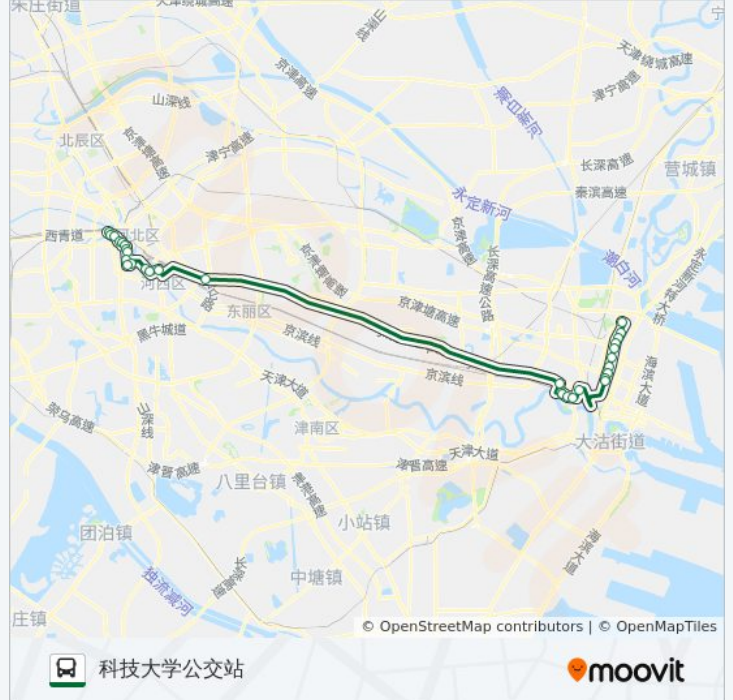

### 方向: 科技大学公交站

31 站

[查看时间表](#)

- 西站公交站
- 大丰西胡同
- 御河湾
- 南运河北路
- 估衣街
- 北门
- 城厢东路
- 鼓楼东
- 南市食品街
- 荣业大街
- 百货大楼
- 口腔医院
- 大同道
- 六纬路八经路
- 南大桥
- 赵家地
- 塘沽火车站
- 实验学校
- 工人新村
- 政通大厦
- 洋货市场
- 黄海路

### 公交651路的信息

方向: 科技大学公交站

站点数量: 31

行车时间: 80 分

途经站点:

顶新总部  
 药明康德  
 交警四大队  
 天海公寓  
 劲量电池  
 富士通天  
 金跃集团  
 丰田模具(第十二大街)  
 科技大学公交站

**方向: 西站公交站**

34 站  
[查看时间表](#)

科技大学公交站  
 招呼站  
 丰田模具  
 金跃集团  
 富士通天  
 劲量电池  
 天海公寓  
 交警四大队  
 药明康德  
 顶新总部  
 黄海路  
 洋货市场  
 邮电大厦  
 政通大厦  
 工人新村  
 实验学校  
 车站立交桥  
 赵家地

**公交651路的时间表**  
 往西站公交站方向的时间表

星期一	07:00 - 20:00
星期二	07:00 - 20:00
星期三	07:00 - 20:00
星期四	07:00 - 20:00
星期五	07:00 - 20:00
星期六	07:00 - 20:00
星期日	07:00 - 20:00

**公交651路的信息**  
 方向: 西站公交站  
 站点数量: 34  
 行车时间: 85 分  
 途经站点:

南大桥  
泰兴南路  
六纬路八经路  
大同道  
口腔医院  
百货大楼  
荣业大街  
南市食品街  
鼓楼东  
城厢东路  
北门  
河北大街  
运河北路  
御河湾  
大丰西胡同  
西站公交站

你可以在moovitapp.com下载公交651路的PDF时间表和线路图。使用[Moovit应用程序](#)查询天津的实时公交、列车时刻表以及公共交通出行指南。