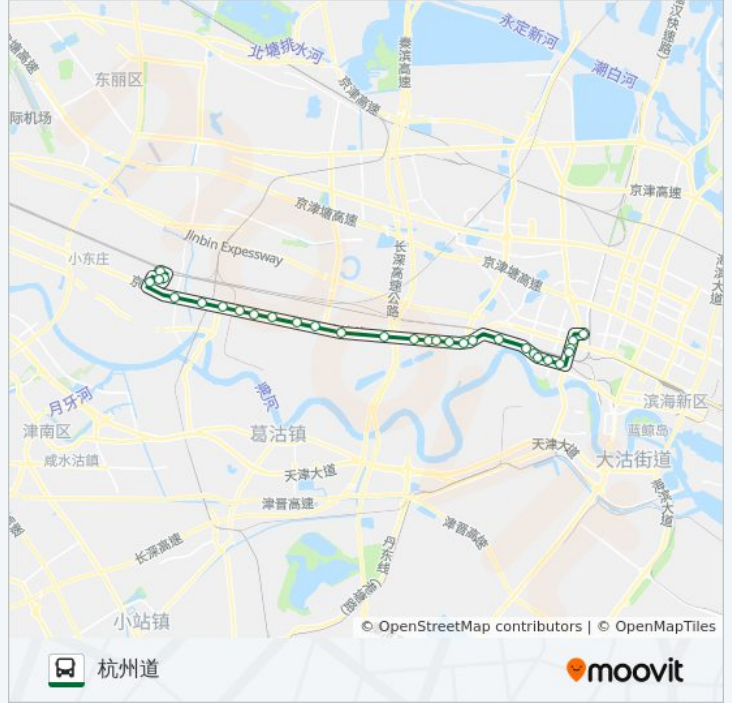

头道沟村

菁华津城

远洋城

塘沽职专

胡家园

胡北路

滨海龙都小区

公交680路的时间表

往杭州道方向的时间表

星期一	07:00 - 17:50
星期二	07:00 - 17:50
星期三	07:00 - 17:50
星期四	07:00 - 17:50
星期五	07:00 - 17:50
星期六	07:00 - 17:50
星期日	07:00 - 17:50

公交680路的信息

方向: 杭州道

站点数量: 30

行车时间: 53 分

途经站点:

塘沽火车站
实验学校
工人新村
政通大厦
地道口
洋货市场
宏达公寓
杭州道