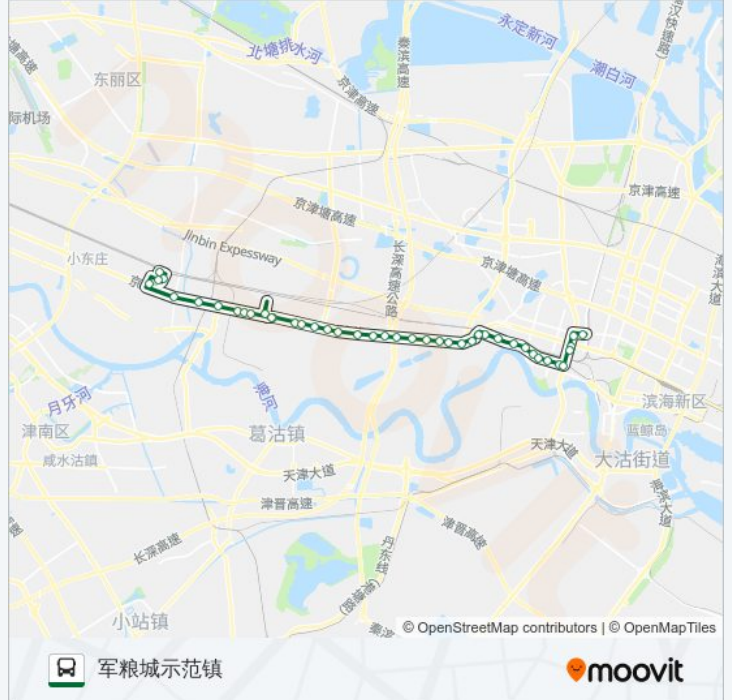

🚌 680路

军粮城示范镇

下载App

公交680((军粮城示范镇))仅有一条行车路线。工作日的服务时间为：

(1) 军粮城示范镇: 06:30 - 17:20

使用Moovit找到公交680路离你最近的站点，以及公交680路下车车的到站时间。

方向: 军粮城示范镇

42 站

[查看时间表](#)

- 杭州道
- 宏达公寓
- 洋货市场
- 洋货市场南
- 邮电大厦
- 政通大厦
- 工人新村
- 实验学校
- 塘沽火车站
- 滨海龙都小区
- 新河船厂
- 胡北路
- 红光家园
- 滨海客运总站
- 塘沽职专
- 塘沽职专
- 远洋城
- 菁华津城
- 头道沟村
- 六道沟村
- 十二号桥
- 中心桥

公交680路的时间表

往军粮城示范镇方向的时间表

星期一	06:30 - 17:20
星期二	06:30 - 17:20
星期三	06:30 - 17:20
星期四	06:30 - 17:20
星期五	06:30 - 17:20
星期六	06:30 - 17:20
星期日	06:30 - 17:20

公交680路的信息

方向: 军粮城示范镇

站点数量: 42

行车时间: 58 分

途经站点:

- 八堡
- 义和庄
- 中心庄
- 中心庄中学
- 月季园
- 中西村
- 十号桥
- 金建里
- 大无缝轻轨站
- 银河大酒店
- 钢管公司
- 钢花道
- 无瑕道
- 官房
- 东堃
- 军粮城
- 大安道
- 军丽园
- 军华园
- 军粮城示范镇

你可以在moovitapp.com下载公交680路的PDF时间表和线路图。使用[Moovit应用程序](#)查询天津的实时公交、列车时刻表以及公共交通出行指南。

## 查看实时到站时间