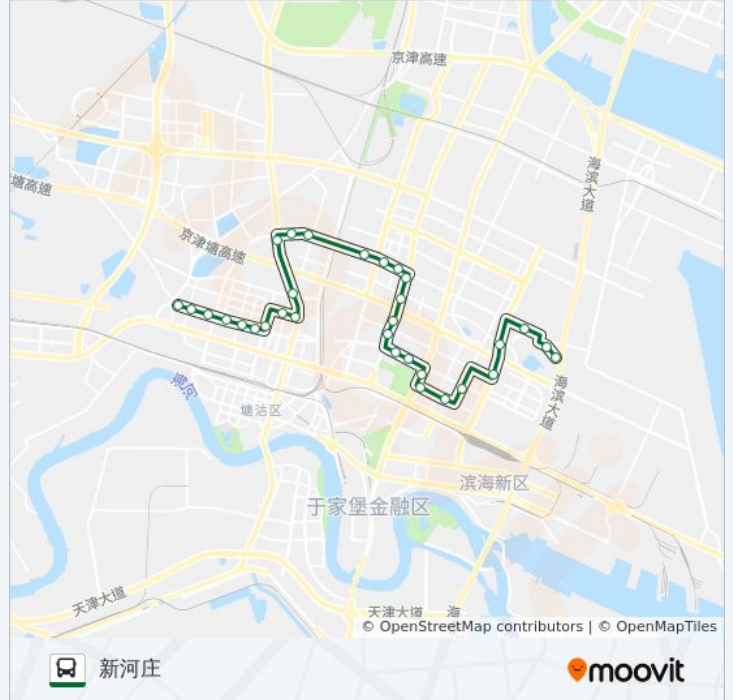

[查看时间表](#)

轻轨会展中心
万科金域蓝湾
万通国际新城
泰达足球场
枫叶学校
滨海伊势丹东门
市民广场
怡欣园
泰达新天地
会议中心
腾飞路
黄海路
顶新总部
药明康德
交警四大队
北洋集装箱
顶益食品
梅兰日兰
金江路
丹江路
宝山道
康乐园

公交820路的时间表

往新河庄方向的时间表

星期一	06:00 - 21:00
星期二	06:00 - 21:00
星期三	06:00 - 21:00
星期四	06:00 - 21:00
星期五	06:00 - 21:00
星期六	06:00 - 21:00
星期日	06:00 - 21:00

公交820路的信息

方向: 新河庄

站点数量: 31

行车时间: 44 分

途经站点:

康居园

吉林路

宜昌里

杭州道医院

福建北路

妇幼医院

珠江小区

珠江里

新河庄

你可以在moovitapp.com下载公交820路的PDF时间表和线路图。使用[Moovit应用程序](#)查询天津的实时公交、列车时刻表以及公共交通出行指南。

[关于Moovit](#) · [MaaS解决方案](#) · [城市列表](#) · [Moovit社区](#)

© 2023 Moovit - 版权所有

查看实时到站时间