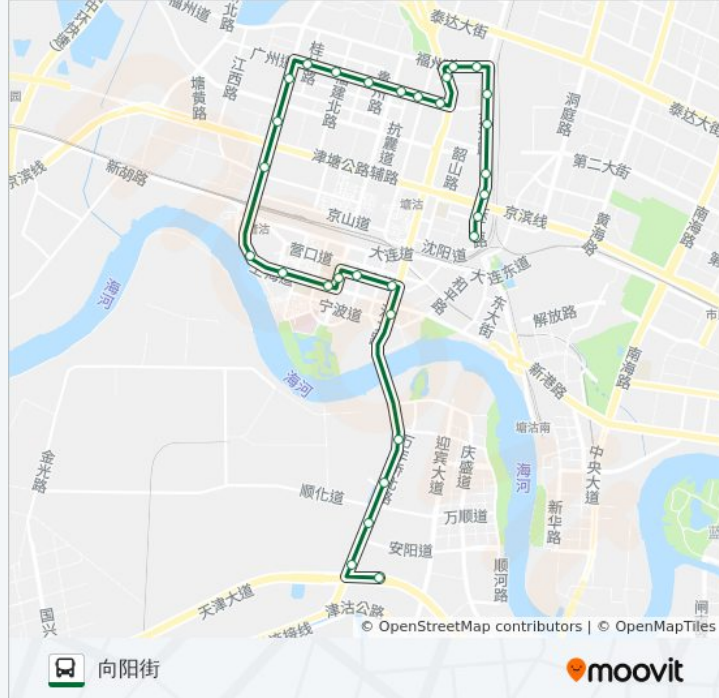

往向阳街方向的时间表

星期一	06:40 - 21:00
星期二	06:40 - 21:00
星期三	06:40 - 21:00
星期四	06:40 - 21:00
星期五	06:40 - 21:00
星期六	06:40 - 21:00
星期日	06:40 - 21:00

公交821路的信息

方向: 向阳街

站点数量: 30

行车时间: 36 分

途经站点:

金福里

贻和花园

贻成小学

贻丰园东门

贻成东园

福达苑

跃进里

向阳街

方向: 贻成泰和新都

34 站

[查看时间表](#)

向阳街

跃进里

福达苑

贻成东园

贻丰园东门

贻成小学

方向: 贻成泰和新都

站点数量: 34

行车时间: 42 分

途经站点:

实验学校

工人新村

浙江路小学

塘沽大剧院