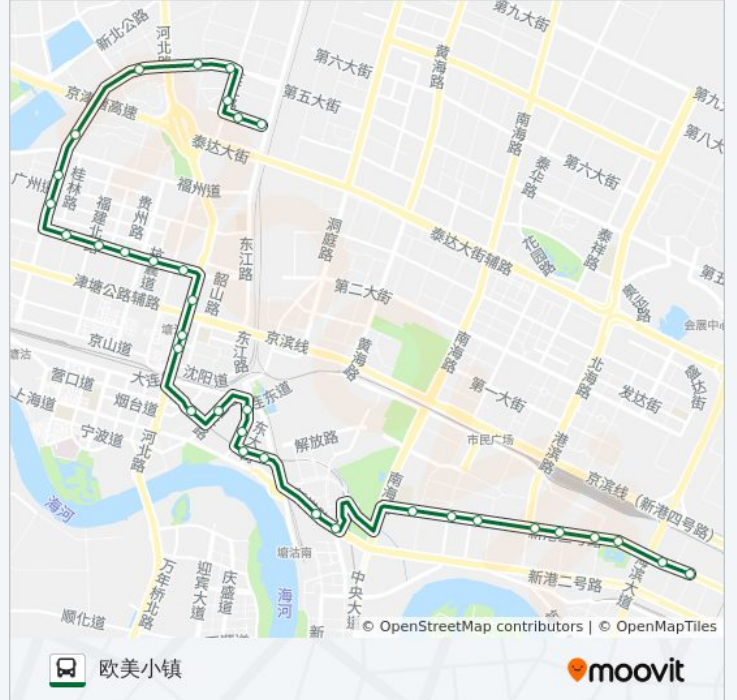

洋货市场

宏达公寓

吉宁里

中心北路

杭州道医院

福建北路

妇幼医院

湘江里

漓江里

鸿正绿色家园

工农村

丹江路

金江路

美韵家园

晴景家园

欧美小镇

你可以在moovitapp.com下载公交825路的PDF时间表和线路图。使用[Moovit应用程序](#)查询天津的实时公交、列车时刻表以及公共交通出行指南。

[关于Moovit](#) · [MaaS解决方案](#) · [城市列表](#) · [Moovit社区](#)

© 2024 Moovit - 保留所有权利

查看实时到站时间