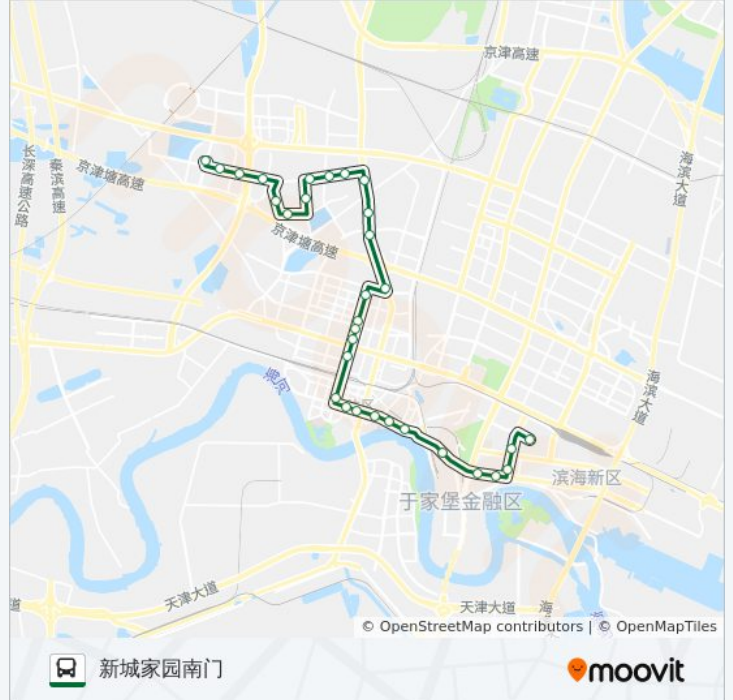

宜昌里

贵阳里

胜利宾馆

泰和城小区

塘沽大剧院

塘沽电视台

丹东街

公交833路的时间表

往新城家园南门方向的时间表

星期一	06:15 - 21:00
星期二	06:15 - 21:00
星期三	06:15 - 21:00
星期四	06:15 - 21:00
星期五	06:15 - 21:00
星期六	06:15 - 21:00
星期日	06:15 - 21:00

公交833路的信息

方向: 新城家园南门

站点数量: 31

行车时间: 46 分

途经站点:

- 和平路
- 塘沽外滩公园
- 东大街
- 公安街
- 老弯道
- 朝阳楼
- 春风里
- 紫云园
- 新城家园南门

方向: 金海湖公交站

31 站
[查看时间表](#)

- 新城家园南门
- 紫云园
- 春风里
- 朝阳楼
- 老弯道
- 公安街
- 东大街
- 塘沽外滩公园
- 和平路
- 丹东街
- 塘沽电视台
- 塘沽大剧院
- 泰和城小区
- 胜利宾馆
- 贵阳里
- 宜昌里
- 塘沽党校
- 康乐园

公交833路的时间表

往金海湖公交站方向的时间表

星期一	06:15 - 21:00
星期二	06:15 - 21:00
星期三	06:15 - 21:00
星期四	06:15 - 21:00
星期五	06:15 - 21:00
星期六	06:15 - 21:00
星期日	06:15 - 21:00

公交833路的信息

方向: 金海湖公交站
 站点数量: 31
 行车时间: 45 分
 途经站点:

宝山道

贻正嘉合

塘沽第一职专

金达热力公司

融科贻锦台

滨海职业技术学院