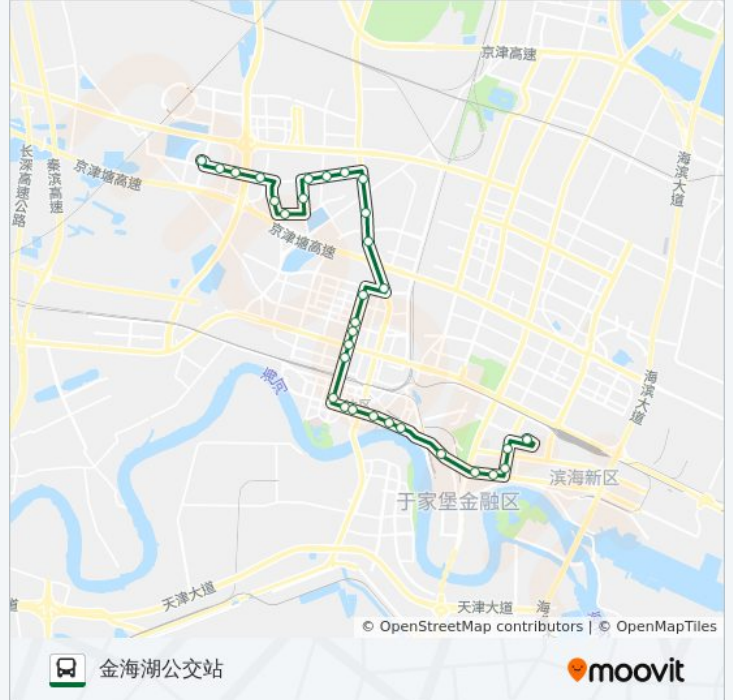

方向: 金海湖公交站

31 站
[查看时间表](#)

- 新城家园南门
- 紫云园
- 春风里
- 朝阳楼
- 老弯道
- 公安街
- 东大街
- 塘沽外滩公园
- 和平路
- 丹东街
- 塘沽电视台
- 塘沽大剧院
- 泰和城小区
- 胜利宾馆
- 贵阳里
- 宜昌里
- 塘沽党校
- 康乐园

公交833路的时间表

往金海湖公交站方向的时间表

星期一	06:15 - 21:00
星期二	06:15 - 21:00
星期三	06:15 - 21:00
星期四	06:15 - 21:00
星期五	06:15 - 21:00
星期六	06:15 - 21:00
星期日	06:15 - 21:00

公交833路的信息

方向: 金海湖公交站
 站点数量: 31
 行车时间: 45 分
 途经站点:

宝山道

贻正嘉合

塘沽第一职专

金达热力公司

融科贻锦台

滨海职业技术学院

上北新新家园西门

威海路

中建滨海壹号

创意产业园

国际企业大道

金海湖

金海湖公交站

你可以在moovitapp.com下载公交833路的PDF时间表和线路图。使用[Moovit应用程序](#)查询天津的实时公交、列车时刻表以及公共交通出行指南。