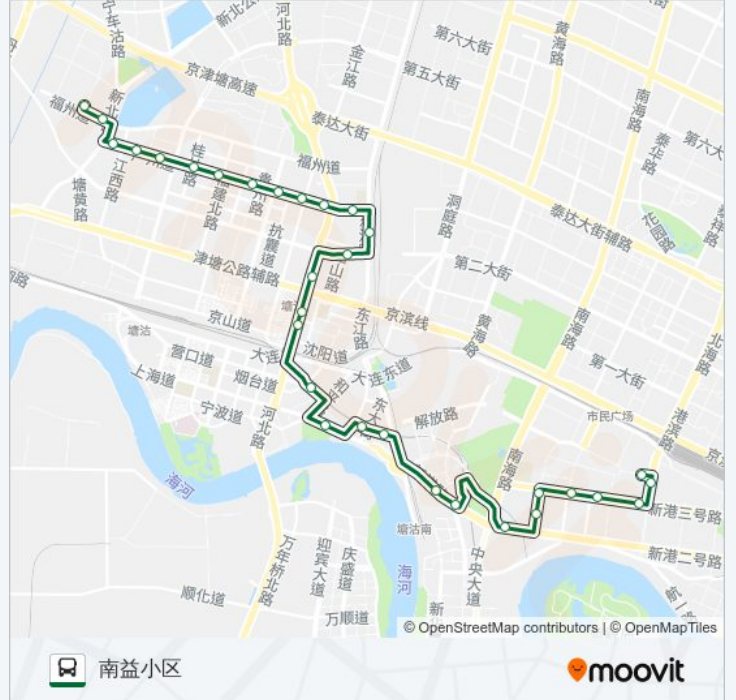

[查看时间表](#)

- 春年北里
- 贻芳花园
- 港滨路
- 春阳路
- 朝阳小学
- 紫云公园
- 朝阳新村
- 老弯道
- 向阳楼
- 公安街
- 新华书店
- 巨川金海岸
- 塘沽外滩公园
- 金元宝商厦西
- 地道口
- 洋货市场
- 宏达公寓
- 延安里
- 贻丰园东门
- 贻丰家园
- 康居园
- 吉林路

公交834路的时间表

往南益小区方向的时间表

星期一	06:10 - 21:00
星期二	06:10 - 21:00
星期三	06:10 - 21:00
星期四	06:10 - 21:00
星期五	06:10 - 21:00
星期六	06:10 - 21:00
星期日	06:10 - 21:00

公交834路的信息

方向: 南益小区

站点数量: 31

行车时间: 36 分

途经站点:

中心北路
广州道小学
福建北路
塘沽九幼
湘江里
岷江里
新河庄
浙江路小学
南益小区

你可以在moovitapp.com下载公交834路的PDF时间表和线路图。使用[Moovit应用程序](#)查询天津的实时公交、列车时刻表以及公共交通出行指南。

[关于Moovit](#) · [MaaS解决方案](#) · [城市列表](#) · [Moovit社区](#)

© 2024 Moovit - 保留所有权利

查看实时到站时间