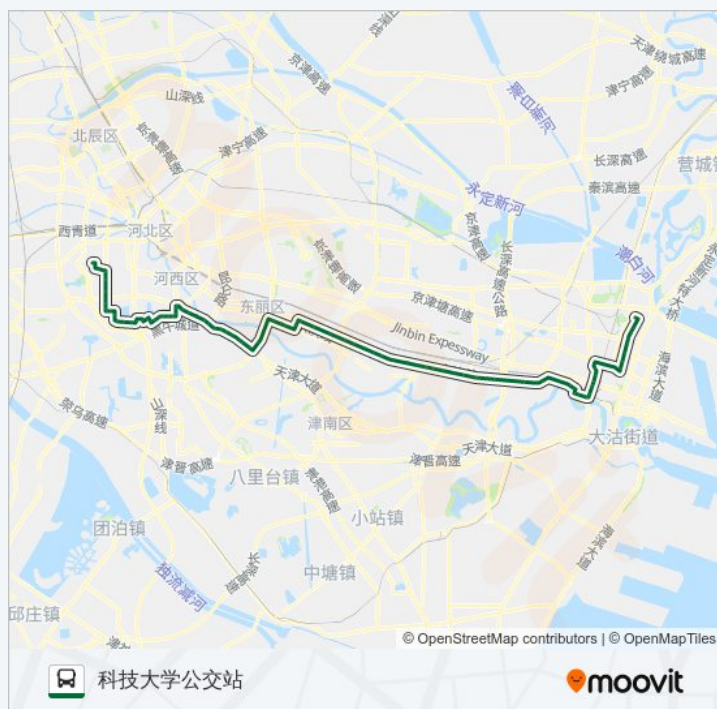

土城  
尖山宿舍  
红光里  
曙光里  
二附属医院  
文化中心图书馆  
天津博物馆  
宾馆南道宾西楼  
西园西里  
宾水南里  
环湖东路  
体北道  
体育中心北  
时代奥城  
水乡花园  
动物园公交站  
市委党校  
育梁道  
迎水东里  
王顶堤立交桥  
天拖大楼南  
传染病医院  
雅安东里  
云龙里  
嘉陵南里公交站

方向: 科技大学公交站

84 站

[查看时间表](#)

嘉陵南里公交站  
通江路  
泊江东里  
西湖道

公交835路的时间表

往科技大学公交站方向的时间表

星期一	05:30 - 19:00
星期二	05:30 - 19:00
星期三	05:30 - 19:00
星期四	05:30 - 19:00
星期五	05:30 - 19:00

星期六

05:30 - 19:00

星期日

05:30 - 19:00

### 公交835路的信息

方向: 科技大学公交站

站点数量: 84

行车时间: 149 分

途经站点:

传染病医院

天拖大楼南

王顶堤立交桥