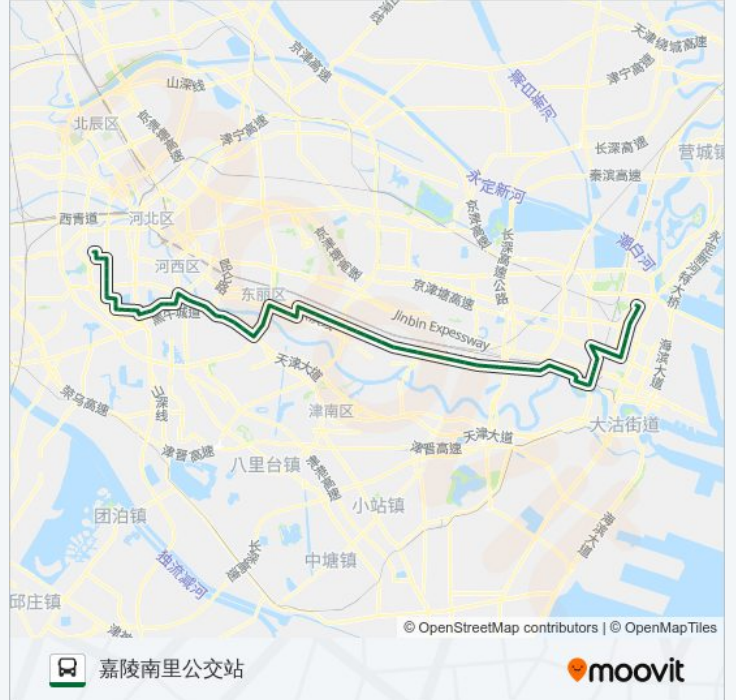

#### 公交835路的时间表

往嘉陵南里公交站方向的时间表

星期一	06:00 - 20:00
星期二	06:00 - 20:00
星期三	06:00 - 20:00
星期四	06:00 - 20:00
星期五	06:00 - 20:00
星期六	06:00 - 20:00
星期日	06:00 - 20:00

#### 公交835路的信息

方向: 嘉陵南里公交站

站点数量: 80

行车时间: 141 分

途经站点:

中心庄  
月季园  
十号桥  
金建里  
钢管公司  
无瑕道  
官房  
东犁  
军粮城  
杨台村  
务本一村  
十三顷  
小东庄  
小东庄轻轨站  
中河  
四合庄  
东丽新业广场  
东丽开发区管委会  
东方财信  
丽新路  
一百中学  
东丽体育中心  
何庄子花市  
工程师院  
中铁十八局  
轻化所  
灰堆南  
灰堆  
学苑路  
柳苑公寓  
复兴门  
钢丝绳厂  
棉四宿舍

土城  
尖山宿舍  
红光里  
曙光里  
二附属医院  
文化中心图书馆  
天津博物馆  
宾馆南道宾西楼  
西园西里  
宾水南里  
环湖东路  
体北道  
体育中心北  
时代奥城  
水乡花园  
动物园公交站  
市委党校  
育梁道  
迎水东里  
王顶堤立交桥  
天拖大楼南  
传染病医院  
雅安东里  
云龙里  
嘉陵南里公交站

方向: 科技大学公交站

84 站

[查看时间表](#)

### 公交835路的信息

方向: 科技大学公交站

站点数量: 84

行车时间: 149 分

途经站点:

传染病医院

天拖大楼南

王顶堤立交桥