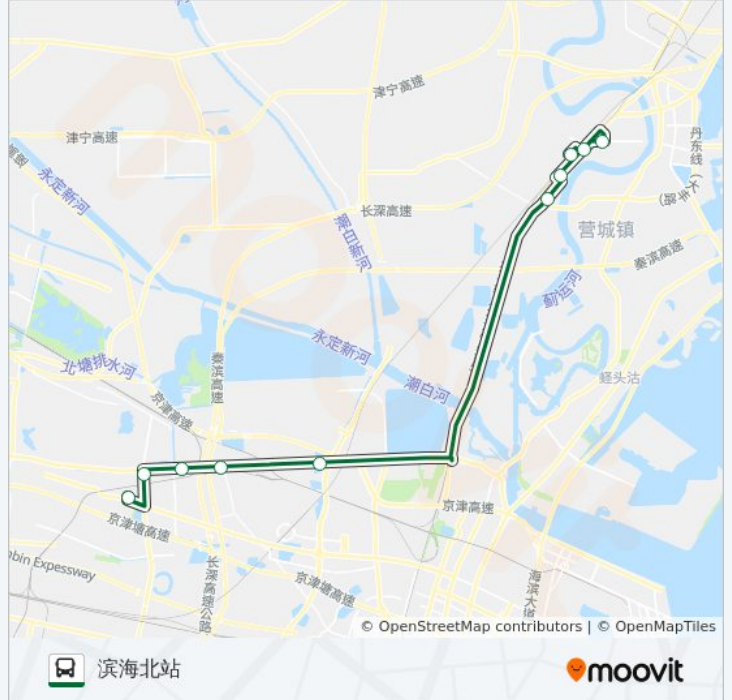

938路

滨海北站

下载App

公交938((滨海北站))仅有一条行车路线。工作日的服务时间为：

(1) 滨海北站: 07:30 - 17:00

使用Moovit找到公交938路离你最近的站点，以及公交938路下车班的到站时间。

方向: 滨海北站

10 站

[查看时间表](#)

西区江泰路公交站

油建四部

春华路

华闵石材市场

嘉丰路

大辛村

茶西村

茶淀镇

汉沽检察院

滨海北站

公交938路的时间表

往滨海北站方向的时间表

星期一	07:30 - 17:00
星期二	07:30 - 17:00
星期三	07:30 - 17:00
星期四	07:30 - 17:00
星期五	07:30 - 17:00
星期六	07:30 - 17:00
星期日	07:30 - 17:00

公交938路的信息

方向: 滨海北站

站点数量: 10

行车时间: 36 分

途经站点:

你可以在moovitapp.com下载公交938路的PDF时间表和线路图。使用[Moovit应用程序](#)查询天津的实时公交、列车时刻表以及公共交通出行指南。

[关于Moovit](#) · [MaaS解决方案](#) · [城市列表](#) · [Moovit社区](#)

© 2024 Moovit - 保留所有权利

查看实时到站时间