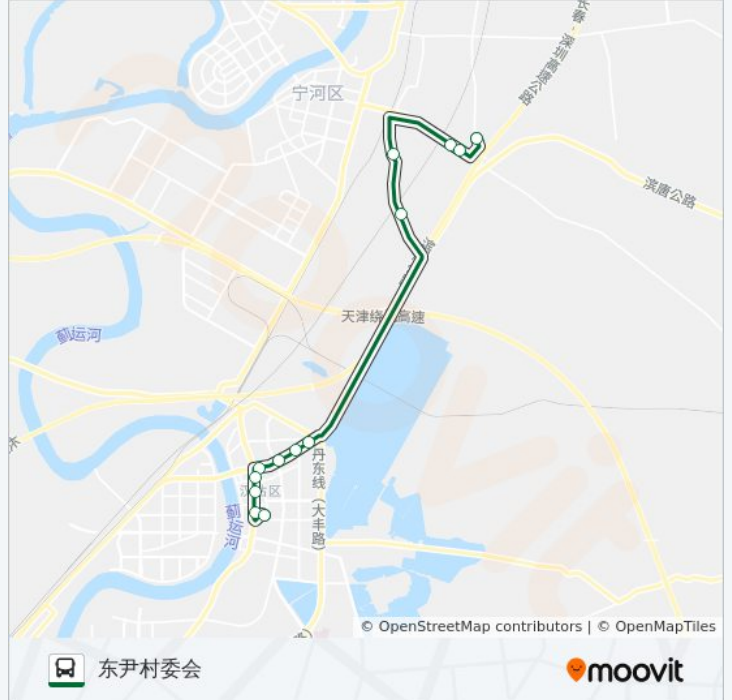

[查看时间表](#)

- 汉沽中心站
- 汉沽建行
- 汉沽邮政局
- 金佰汇商厦
- 汉沽一中
- 魏民里
- 汉沽八街
- 易居庭苑
- 西庄坨村委会
- 换新水产
- 辛庄
- 桃园小学
- 东尹村委会

公交452路区间的时间表

往东尹村委会方向的时间表

星期一	07:00 - 15:30
星期二	07:00 - 15:30
星期三	07:00 - 15:30
星期四	07:00 - 15:30
星期五	07:00 - 15:30
星期六	07:00 - 15:30
星期日	07:00 - 15:30

公交452路区间的信息

方向: 东尹村委会

站点数量: 13

行车时间: 18分

途经站点:

## 方向: 汉沽中心

12 站

[查看时间表](#)

东尹村委会  
桃园小学  
辛庄  
换新水产  
西庄坨村委会  
易居庭苑  
汉沽八街  
魏民里  
汉沽一中  
金佰汇商厦  
汉沽邮政局  
汉沽中心站

## 公交452路区间的信息

方向: 汉沽中心

站点数量: 12

行车时间: 18 分

途经站点:

你可以在moovitapp.com下载公交452路区间的PDF时间表和线路图。使用[Moovit应用程序](#)查询天津的实时公交、列车时刻表以及公共交通出行指南。

[关于Moovit](#) · [MaaS解决方案](#) · [城市列表](#) · [Moovit社区](#)

© 2024 Moovit - 保留所有权利