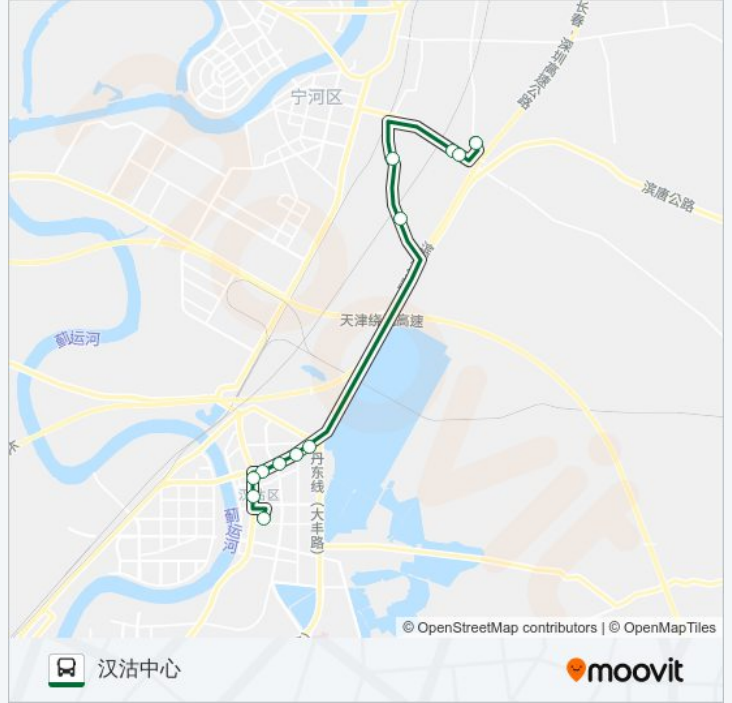

公交452路区间的信息

方向: 东尹村委会

站点数量: 13

行车时间: 18分

途经站点:

## 方向: 汉沽中心

12 站

[查看时间表](#)

东尹村委会  
桃园小学  
辛庄  
换新水产  
西庄坨村委会  
易居庭苑  
汉沽八街  
魏民里  
汉沽一中  
金佰汇商厦  
汉沽邮政局  
汉沽中心站

## 公交452路区间的时间表 往汉沽中心方向的时间表

星期一	07:40 - 16:10
星期二	07:40 - 16:10
星期三	07:40 - 16:10
星期四	07:40 - 16:10
星期五	07:40 - 16:10
星期六	07:40 - 16:15
星期日	07:40 - 16:15

## 公交452路区间的信息

方向: 汉沽中心

站点数量: 12

行车时间: 18 分

途经站点:

你可以在moovitapp.com下载公交452路区间的PDF时间表和线路图。使用[Moovit应用程序](#)查询天津的实时公交、列车时刻表以及公共交通出行指南。

[关于Moovit](#) · [MaaS解决方案](#) · [城市列表](#) · [Moovit社区](#)

© 2024 Moovit - 保留所有权利