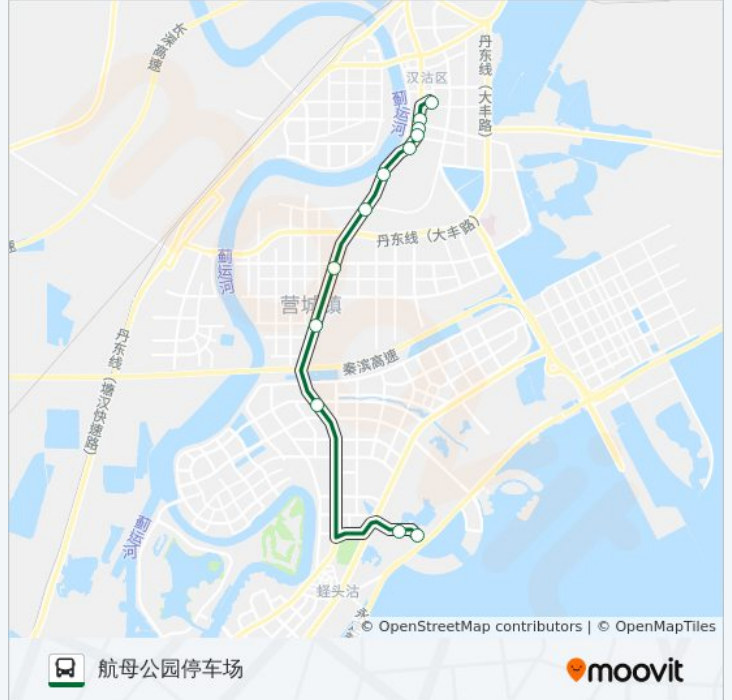

## 公交459路区间的信息

方向: 汉沽中心站

站点数量: 12

行车时间: 20 分

途经站点:

## 方向: 航母公园停车场

12 站

[查看时间表](#)

- 汉沽中心站
- 汉沽百货大楼
- 招待所
- 新村药店
- 天化北门
- 天化
- 石化路
- 化工区
- 交警滨海大队
- 运河中路
- 航母野战营
- 航母公园停车场

## 公交459路区间的时间表

往航母公园停车场方向的时间表

星期一	08:15 - 17:00
星期二	08:15 - 17:00
星期三	08:15 - 17:00
星期四	08:15 - 17:00
星期五	08:15 - 17:00
星期六	08:15 - 17:00
星期日	08:15 - 17:00

## 公交459路区间的信息

方向: 航母公园停车场

站点数量: 12

行车时间: 19 分

途经站点:

你可以在moovitapp.com下载公交459路区间的PDF时间表和线路图。使用[Moovit应用程序](#)查询天津的实时公交、列车时刻表以及公共交通出行指南。

[关于Moovit](#) · [MaaS解决方案](#) · [城市列表](#) · [Moovit社区](#)

© 2024 Moovit - 保留所有权利