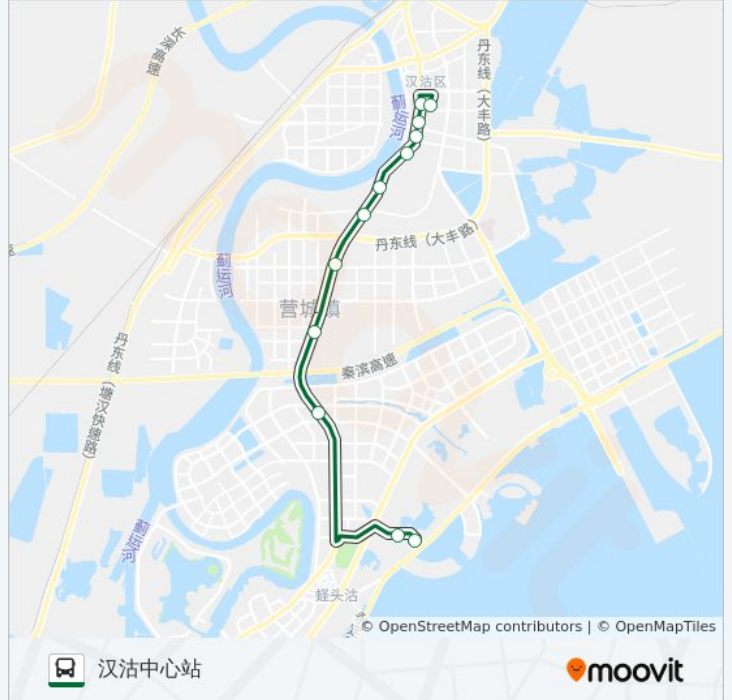

[查看时间表](#)

航母公园停车场

航母野战营

运河中路

交警滨海大队

化工区

石化路

天化

## 公交459路区间的时间表

往汉沽中心站方向的时间表

星期一	09:00 - 17:40
星期二	09:00 - 17:40
星期三	09:00 - 17:40
星期四	09:00 - 17:40
星期五	09:00 - 17:40
星期六	09:00 - 17:40
星期日	09:00 - 17:40

## 公交459路区间的信息

方向: 汉沽中心站

站点数量: 12

行车时间: 20 分

途经站点:

## 方向: 航母公园停车场

12 站

[查看时间表](#)

- 汉沽中心站
- 汉沽百货大楼
- 招待所
- 新村药店
- 天化北门
- 天化
- 石化路
- 化工区
- 交警滨海大队
- 运河中路
- 航母野战营
- 航母公园停车场