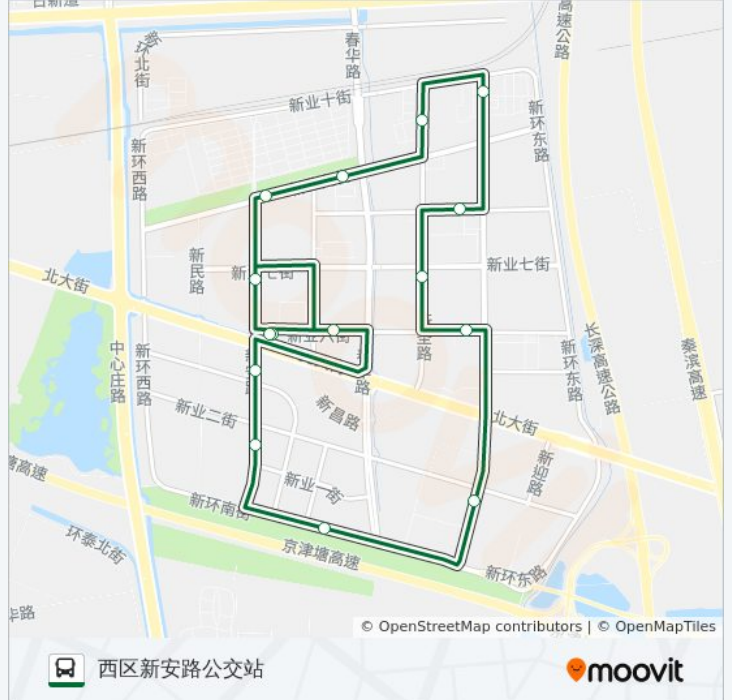

## 西区新安路公交站

下载App

公交512外环((西区新安路公交站))仅有一条行车路线。工作日的服务时间为：

(1) 西区新安路公交站: 07:30 - 17:30

使用Moovit找到公交512路外环离你最近的站点，以及公交512路外环下车车的到站时间。

## 方向: 西区新安路公交站

15 站

[查看时间表](#)

西区新安路公交站  
华津制药  
西区投资服务中心  
锦湖研发中心  
超汇桂盟  
卓达科技  
维斯塔斯  
通广公司  
海燕公寓  
森邦电子  
雀巢普瑞纳  
中科百奥  
提珂隆公司  
金耀生物  
西区新安路公交站

## 公交512路外环的时间表

往西区新安路公交站方向的时间表

星期一	07:30 - 17:30
星期二	07:30 - 17:30
星期三	07:30 - 17:30
星期四	07:30 - 17:30
星期五	07:30 - 17:30
星期六	07:30 - 17:30
星期日	07:30 - 17:30

## 公交512路外环的信息

方向: 西区新安路公交站

站点数量: 15

行车时间: 25 分

途经站点:

你可以在moovitapp.com下载公交512路外环的PDF时间表和线路图。使用[Moovit应用程序](#)查询天津的实时公交、列车时刻表以及公共交通出行指南。

[关于Moovit](#) · [MaaS解决方案](#) · [城市列表](#) · [Moovit社区](#)

© 2024 Moovit - 保留所有权利