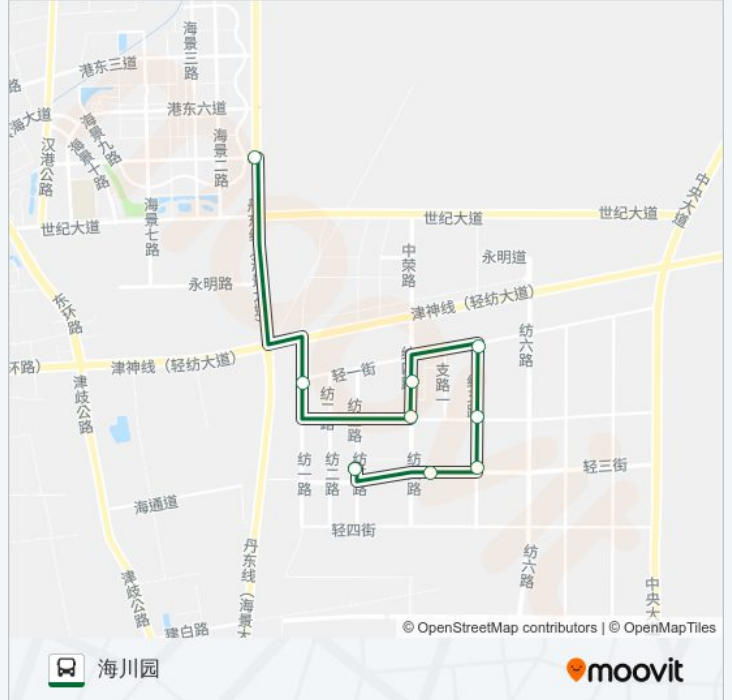

545路轻纺城专线

海川园

下载App

公交545路轻纺城专线((海川园))共有2条行车路线。工作日的服务时间为：

(1) 海川园: 07:30 - 19:00(2) 轻纺城公交站: 07:00 - 18:30

使用Moovit找到公交545路轻纺城专线离你最近的站点，以及公交545路轻纺城专线下班车的到站时间。

方向: 海川园

9 站

滨海三号酒店

海川园

公交545路轻纺城专线的时刻表

往海川园方向的时间表

星期一	07:30 - 19:00
星期二	07:30 - 19:00
星期三	07:30 - 19:00
星期四	07:30 - 19:00
星期五	07:30 - 19:00
星期六	07:30 - 19:00
星期日	07:30 - 19:00

公交545路轻纺城专线的信息

方向: 海川园

站点数量: 9

行车时间: 17 分

途经站点:

方向: 轻纺城公交站

8 站
[查看时间表](#)

- 海川园
- 滨海三号酒店
- 综合服务中心
- 中矿
- 夏翔物流
- 新纶科技
- 华恒包装
- 轻纺城公交站

公交545路轻纺城专线的时间表
 往轻纺城公交站方向的时间表

星期一	07:00 - 18:30
星期二	07:00 - 18:30
星期三	07:00 - 18:30
星期四	07:00 - 18:30
星期五	07:00 - 18:30
星期六	07:00 - 18:30
星期日	07:00 - 18:30

公交545路轻纺城专线的信息

方向: 轻纺城公交站
 站点数量: 8
 行车时间: 16 分
 途经站点:

你可以在moovitapp.com下载公交545路轻纺城专线的PDF时间表和线路图。使用[Moovit应用程序](#)查询天津的实时公交、列车时刻表以及公共交通出行指南。

[关于Moovit](#) · [MaaS解决方案](#) · [城市列表](#) · [Moovit社区](#)

© 2024 Moovit - 保留所有权利