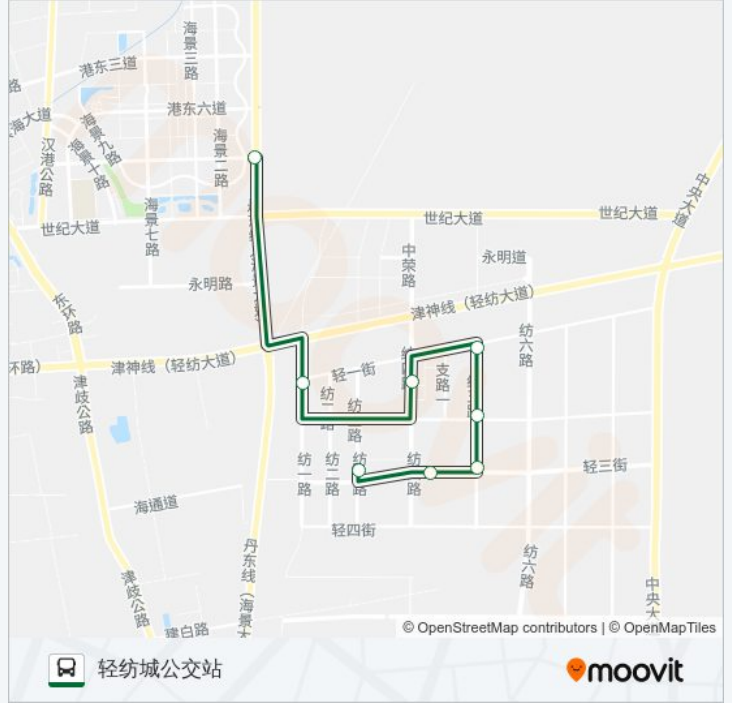

545路轻纺城专线

海川园

下载App

公交545路轻纺城专线((海川园))共有2条行车路线。工作日的服务时间为：

(1) 海川园: 07:30 - 19:00(2) 轻纺城公交站: 07:00 - 18:30

使用Moovit找到公交545路轻纺城专线离你最近的站点，以及公交545路轻纺城专线下班车的到站时间。

方向: 海川园

9 站

滨海三号酒店

海川园

公交545路轻纺城专线的时刻表

往海川园方向的时间表

星期一	07:30 - 19:00
星期二	07:30 - 19:00
星期三	07:30 - 19:00
星期四	07:30 - 19:00
星期五	07:30 - 19:00
星期六	07:30 - 19:00
星期日	07:30 - 19:00

公交545路轻纺城专线的信息

方向: 海川园

站点数量: 9

行车时间: 17 分

途经站点:

方向: 轻纺城公交站

8 站
[查看时间表](#)

- 海川园
- 滨海三号酒店
- 综合服务中心
- 中矿
- 夏翔物流
- 新纶科技
- 华恒包装
- 轻纺城公交站

公交545路轻纺城专线的时间表
 往轻纺城公交站方向的时间表

星期一	07:00 - 18:30
星期二	07:00 - 18:30
星期三	07:00 - 18:30
星期四	07:00 - 18:30
星期五	07:00 - 18:30
星期六	07:00 - 18:30
星期日	07:00 - 18:30

公交545路轻纺城专线的信息

方向: 轻纺城公交站
 站点数量: 8
 行车时间: 16 分
 途经站点:

你可以在moovitapp.com下载公交545路轻纺城专线的PDF时间表和线路图。使用[Moovit应用程序](#)查询天津的实时公交、列车时刻表以及公共交通出行指南。

[关于Moovit](#) · [MaaS解决方案](#) · [城市列表](#) · [Moovit社区](#)

© 2024 Moovit - 保留所有权利