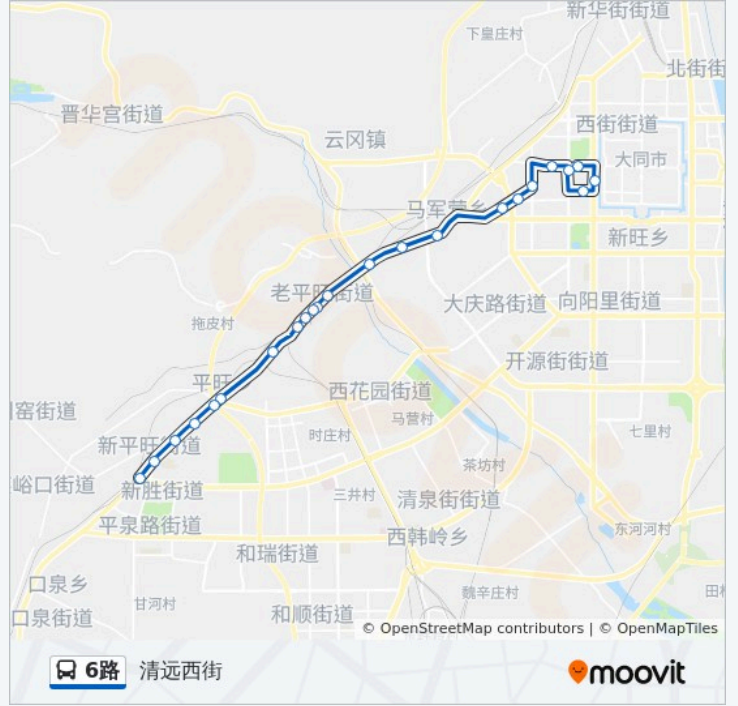

公交6((清远西街))共有2条行车路线。工作日的服务时间为：

(1) 清远西街: 05:40 - 19:10(2) 矿区检查院: 05:30 - 19:30

使用Moovit找到公交6路离你最近的站点，以及公交6路下车班的到站时间。

方向: 清远西街

23 站

[查看时间表](#)

南环西路校南街口

新平旺

站点数量: 23

行车时间: 37 分

途经站点:

魏都大道迎泽街口

清远西街

方向: 矿区检察院

19 站

[查看时间表](#)

和平街

新平旺

公交6路的时间表

往矿区检察院方向的时间表

星期一	05:30 - 19:30
星期二	05:30 - 19:30
星期三	05:30 - 19:30
星期四	05:30 - 19:30
星期五	05:30 - 19:30
星期六	05:30 - 19:30
星期日	05:30 - 19:30

公交6路的信息

方向: 矿区检察院

站点数量: 19

行车时间: 35 分

途经站点:

你可以在moovitapp.com下载公交6路的PDF时间表和线路图。使用Moovit应用程序查询大同的实时公交、列车时刻表以及公共交通出行指南。

© 2024 Moovit - 保留所有权利