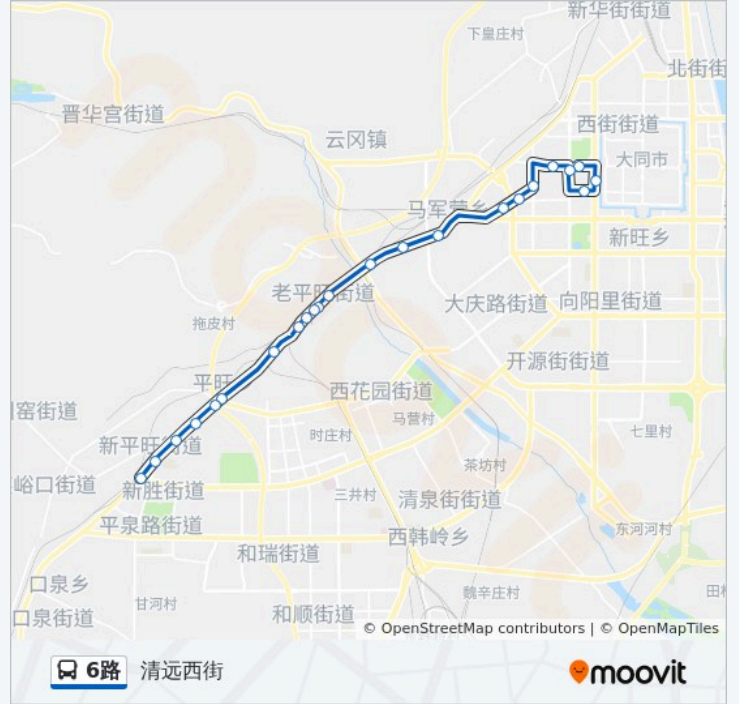

清远街西

云中路清远西街口

迎泽街

公交6路的时间表

往清远西街方向的时间表

星期一	05:40 - 19:10
星期二	05:40 - 19:10
星期三	05:40 - 19:10
星期四	05:40 - 19:10
星期五	05:40 - 19:10
星期六	05:40 - 19:10
星期日	05:40 - 19:10

公交6路的信息

方向: 清远西街

站点数量: 23

行车时间: 37 分

途经站点:

魏都大道迎泽街口

清远西街

方向: 矿区检察院

19 站

[查看时间表](#)

和平街

新平旺

公交6路的时间表

往矿区检察院方向的时间表

星期一	05:30 - 19:30
星期二	05:30 - 19:30
星期三	05:30 - 19:30
星期四	05:30 - 19:30
星期五	05:30 - 19:30
星期六	05:30 - 19:30
星期日	05:30 - 19:30

公交6路的信息

方向: 矿区检察院

站点数量: 19