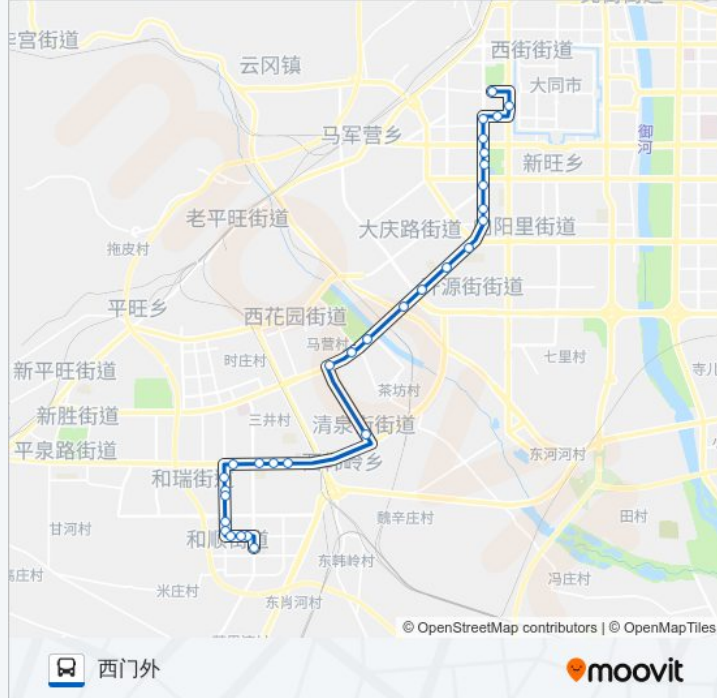

公交7((恒安新区长途站))共有2条行车路线。工作日的服务时间为：

(1) 恒安新区长途站: 06:00 - 18:00(2) 西门外: 05:50 - 18:10

使用Moovit找到公交7路离你最近的站点，以及公交7路下车班的到站时间。

方向: 恒安新区长途站

28 站

[查看时间表](#)

清远西街

云中路清远西街口

公交7路的时间表

往西门外方向的时间表

星期一	05:50 - 18:10
星期二	05:50 - 18:10
星期三	05:50 - 18:10
星期四	05:50 - 18:10
星期五	05:50 - 18:10
星期六	05:50 - 18:10
星期日	05:50 - 18:10

公交7路的信息

方向: 西门外
 站点数量: 31
 行车时间: 44 分
 途经站点:

临时站万城中心

周家店村南

周家店村

云中路向阳街口

金地福苑

云中路迎宾街口

儿童公园西门

城区公安分局

兴同小区

三二二医院

迎泽街

魏都大道迎泽街口

西门外

你可以在moovitapp.com下载公交7路的PDF时间表和线路图。使用Moovit应用程序查询大同的实时公交、列车时刻表以及公共交通出行指南。

© 2024 Moovit - 保留所有权利