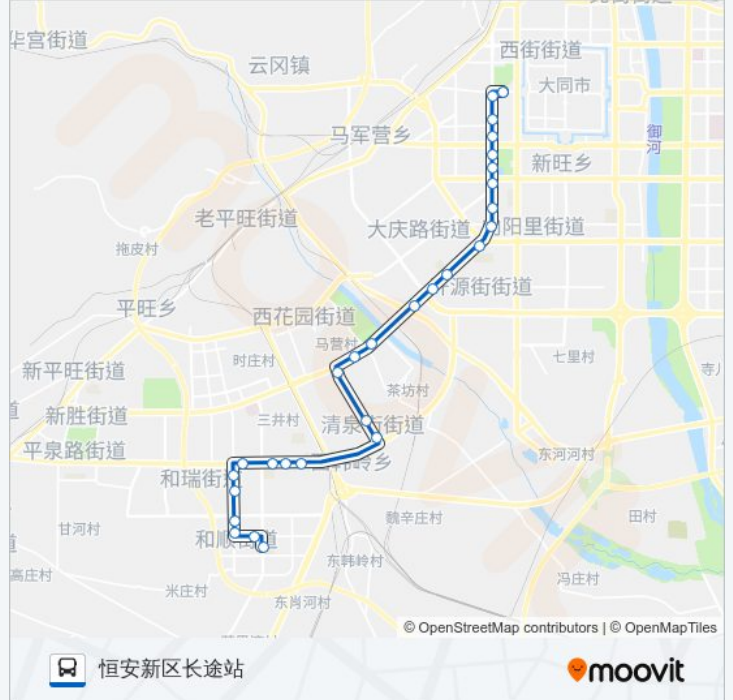

周家店村南

万城中心

和泰商贸园区

庞大集团

马营村

马营村南

和七区

和八区

Q区

O区

安福里西

M区安福里东

公交7路的时间表

往恒安新区长途站方向的时间表

星期一	06:00 - 18:00
星期二	06:00 - 18:00
星期三	06:00 - 18:00
星期四	06:00 - 18:00
星期五	06:00 - 18:00
星期六	06:00 - 18:00
星期日	06:00 - 18:00

公交7路的信息

方向: 恒安新区长途站

站点数量: 28

行车时间: 43 分

途经站点:

K区安祥里南
 J区安瑞里南
 A区泰安里东
 D区泰丰里西
 H区泰庆里北
 恒安新区长途站

方向: 西门外

31 站
[查看时间表](#)

同地景区A区
 泰乐里
 H区泰庆里北
 泰庆里
 嘉和众美商厦
 D区泰丰里西
 泰丰里
 J区安瑞里南
 K区安祥里南
 J区
 安福里东O区
 Q区和瑞街口
 安福里东O区
 和八区
 马营村南
 马营村
 庞大集团
 和泰商贸园区

公交7路的时间表

往西门外方向的时间表

星期一	05:50 - 18:10
星期二	05:50 - 18:10
星期三	05:50 - 18:10
星期四	05:50 - 18:10
星期五	05:50 - 18:10
星期六	05:50 - 18:10
星期日	05:50 - 18:10

公交7路的信息

方向: 西门外
 站点数量: 31
 行车时间: 44 分
 途经站点:

临时站万城中心

周家店村南

周家店村