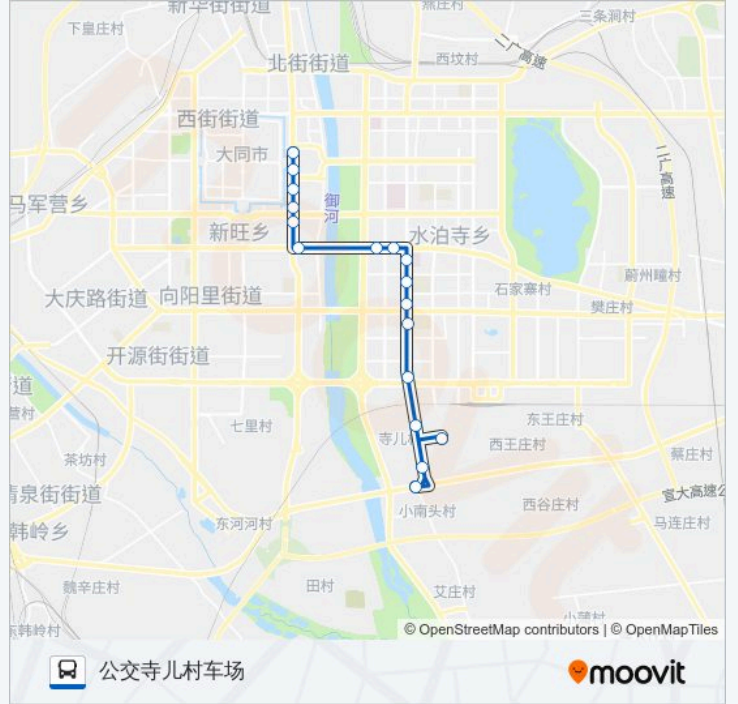

迎宾桥西

市检察院

市政务大厅

市妇幼医院

大同二中

文兴路南环路路口

大同卫校

文兴路开源街口

### 公交14路的时间表

往公交寺儿村车场方向的时间表

星期一	06:30 - 18:30
星期二	06:30 - 18:30
星期三	06:30 - 18:30
星期四	06:30 - 18:30
星期五	06:30 - 18:30
星期六	06:30 - 18:30
星期日	06:30 - 18:30

### 公交14路的信息

方向: 公交寺儿村车场

站点数量: 17

行车时间: 29 分

途经站点:

方向: 和阳北门

17 站

[查看时间表](#)

- 公交寺儿村车场
- 小南头村
- 寺儿村村口
- 寺儿村
- 文兴路开源街口
- 大同卫校
- 文兴路南环路口
- 大同二中
- 市妇幼医院
- 政务大厅
- 市检察院
- 迎宾桥西
- 御河西路迎宾街口
- 御河西路北都街口
- 御鑫亮城小区
- 和阳南门
- 和阳北门