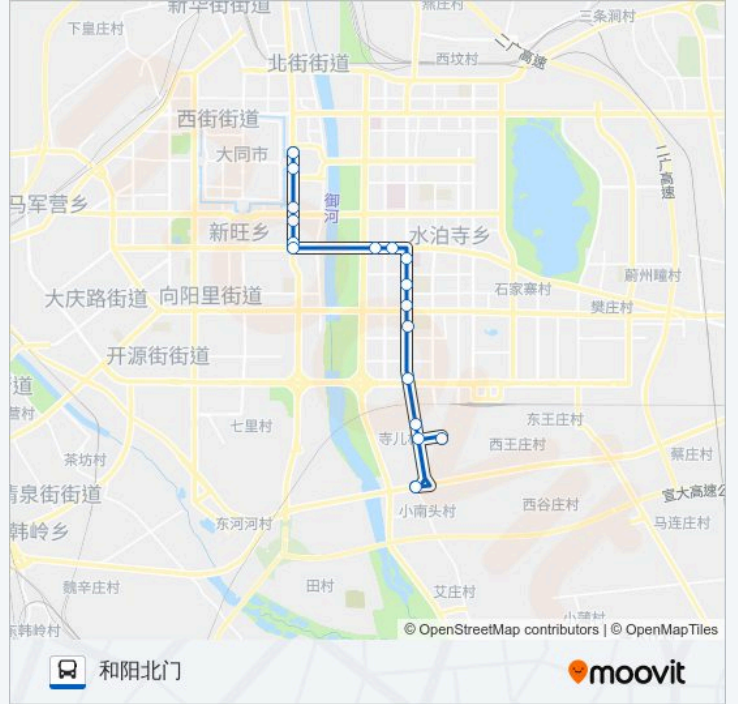

### 公交14路的信息

方向: 公交寺儿村车场

站点数量: 17

行车时间: 29 分

途经站点:

方向: 和阳北门

17 站

[查看时间表](#)

- 公交寺儿村车场
- 小南头村
- 寺儿村村口
- 寺儿村
- 文兴路开源街口
- 大同卫校
- 文兴路南环路口
- 大同二中
- 市妇幼医院
- 政务大厅
- 市检察院
- 迎宾桥西
- 御河西路迎宾街口
- 御河西路北都街口
- 御鑫亮城小区
- 和阳南门
- 和阳北门

### 公交14路的时间表

往和阳北门方向的时间表

星期一	06:30 - 18:30
星期二	06:30 - 18:30
星期三	06:30 - 18:30
星期四	06:30 - 18:30
星期五	06:30 - 18:30
星期六	06:30 - 18:30
星期日	06:30 - 18:30

### 公交14路的信息

方向: 和阳北门

站点数量: 17

行车时间: 28 分

途经站点:

你可以在moovitapp.com下载公交14路的PDF时间表和线路图。使用Moovit应用程序查询大同的实时公交、列车时刻表以及公共交通出行指南。

© 2024 Moovit - 保留所有权利