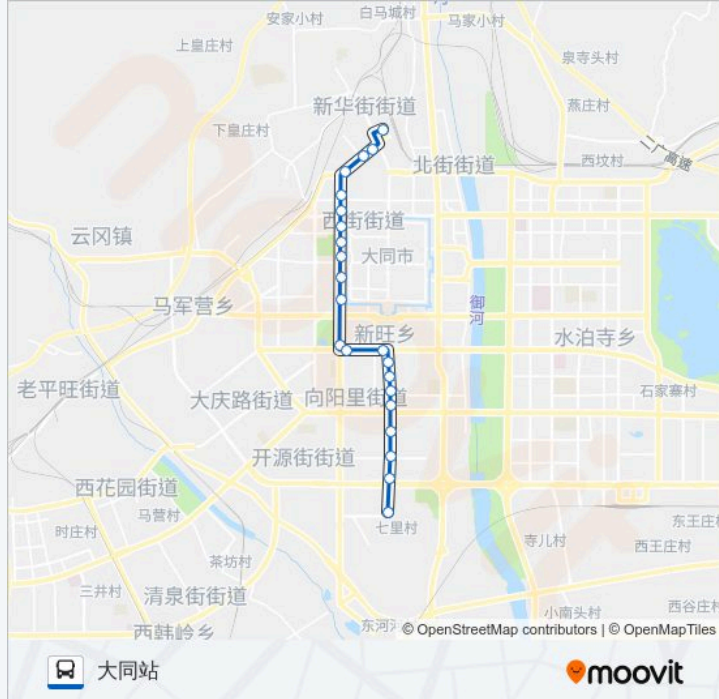

📍 15路

七里村

下载App

公交15((七里村))共有2条行车路线。工作日的时间为：

(1) 七里村: 05:30 - 20:40(2) 大同站: 05:30 - 20:40

使用Moovit找到公交15路离你最近的站点，以及公交15路下车的到站时间。

方向: 七里村

23 站

公交15路的时间表

往七里村方向的时间表

星期一	05:30 - 20:40
星期二	05:30 - 20:40
星期三	05:30 - 20:40
星期四	05:30 - 20:40
星期五	05:30 - 20:40
星期六	05:30 - 20:40
星期日	05:30 - 20:40

公交15路的信息

方向: 七里村

站点数量: 23

行车时间: 31 分

途经站点:

往大同站方向的时间表

星期一	05:30 - 20:40
星期二	05:30 - 20:40
星期三	05:30 - 20:40
星期四	05:30 - 20:40
星期五	05:30 - 20:40
星期六	05:30 - 20:40
星期日	05:30 - 20:40

公交15路的信息

方向: 大同站

站点数量: 22

行车时间: 30 分

途经站点:

岳秀园小区

东风东街

武定北路魏都大道口

大同站

你可以在moovitapp.com下载公交15路的PDF时间表和线路图。使用Moovit应用程序查询大同的实时公交、列车时刻表以及公共交通出行指南。

© 2024 Moovit - 保留所有权利