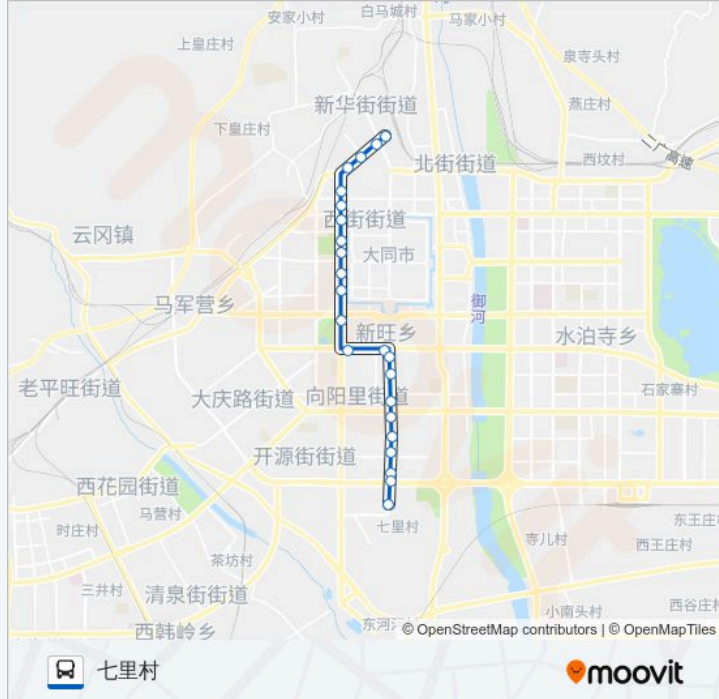

[查看时间表](#)

- 大同火车站
- 魏都大道武定北路口
- 东风东街
- 岳秀园小区
- 魏都大道操场城街口
- 大同供排水集团
- 五医院
- 大同公园
- 魏都大道清远街口
- 红旗广场
- 魏都大道顺城街口
- 魏都大道北都街口
- 迎宾街魏都大道口
- 大同市政府
- 永泰小区
- 永泰南路向阳街口
- 四医院
- 永泰南路南环路口
- 银豪嘉园小区
- 化纤厂二生活区
- 化纤厂二生活区(永泰南路)

公交15路的时间表

往七里村方向的时间表

星期一	05:30 - 20:40
星期二	05:30 - 20:40
星期三	05:30 - 20:40
星期四	05:30 - 20:40
星期五	05:30 - 20:40
星期六	05:30 - 20:40
星期日	05:30 - 20:40

公交15路的信息

方向: 七里村

站点数量: 23

行车时间: 31 分

途经站点:

永泰南路开源东街口

七里村

方向: 大同站

22 站

[查看时间表](#)

七里村

永泰南路开源东街口

化纤厂二生活区

银豪嘉园小区

永泰南路南环路口

四医院

永泰南路向阳街口

永泰小区

大同市政府

迎宾街魏都大道口

三医院