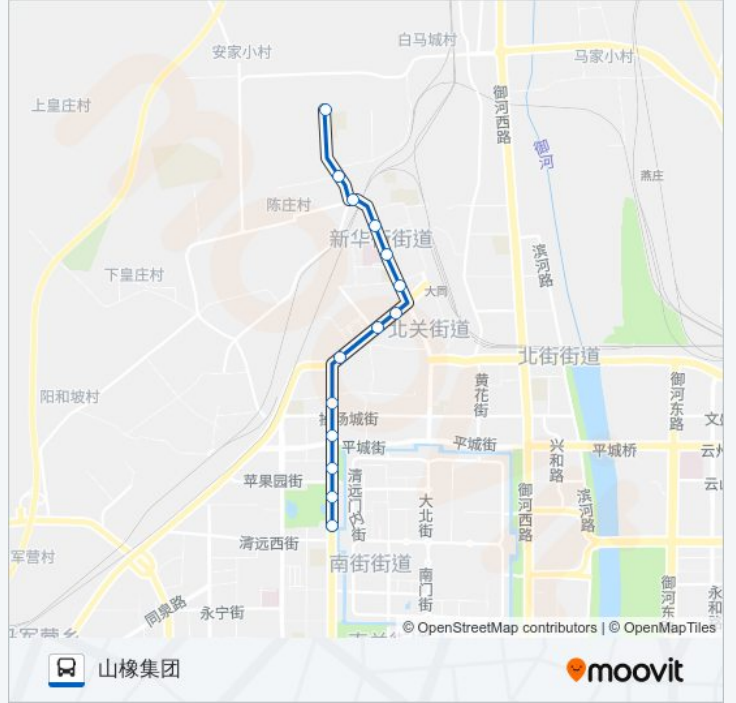

#### 公交23路的时间表

往山橡集团方向的时间表

星期一	06:30 - 18:30
星期二	06:30 - 18:30
星期三	06:30 - 18:30
星期四	06:30 - 18:30
星期五	06:30 - 18:30
星期六	06:30 - 18:30
星期日	06:30 - 18:30

#### 公交23路的信息

方向: 山橡集团

站点数量: 14

行车时间: 17 分

途经站点:

## 公交23路的时间表

往魏都大道清远街口方向的时间表

星期一	06:30 - 18:30
星期二	06:30 - 18:30
星期三	06:30 - 18:30
星期四	06:30 - 18:30
星期五	06:30 - 18:30
星期六	06:30 - 18:30
星期日	06:30 - 18:30

## 公交23路的信息

方向: 魏都大道清远街口

站点数量: 16

行车时间: 21 分

途经站点:

你可以在moovitapp.com下载公交23路的PDF时间表和线路图。使用Moovit应用程序查询大同的实时公交、列车时刻表以及公共交通出行指南。

© 2024 Moovit - 保留所有权利