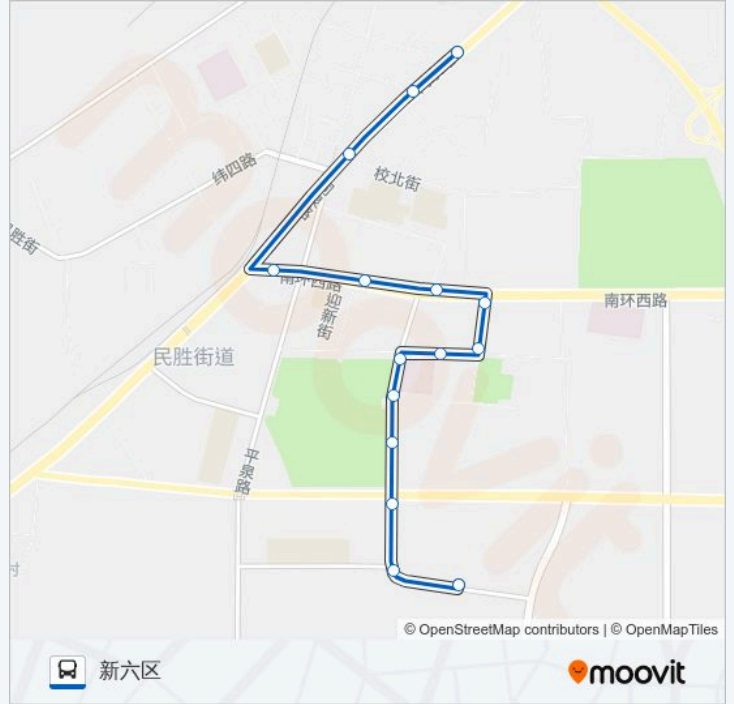

公交24((华亿摩尔城))共有2条行车路线。工作日的服务时间为：

(1) 华亿摩尔城: 06:10 - 18:30(2) 新六区: 06:10 - 18:30

使用Moovit找到公交24路离你最近的站点，以及公交24路下车班的到站时间。

方向: 华亿摩尔城

15站

[查看时间表](#)

- 新六区
- 新五区
- 新二区
- 康园小区
- 平旺公园
- 职防所
- 同煤党校
- 同煤二中东
- 同煤二中
- 同煤二中
- 矿区检察院
- 矿区公安分局
- 新平旺
- 和平街
- 华亿摩尔城

方向: 新六区

15 站

[查看时间表](#)

华亿摩尔城

和平街

新平旺

矿区检察院

矿区检察院

新五区

新六区

公交24路的时间表

往新六区方向的时间表

星期一	06:10 - 18:30
星期二	06:10 - 18:30
星期三	06:10 - 18:30
星期四	06:10 - 18:30
星期五	06:10 - 18:30
星期六	06:10 - 18:30
星期日	06:10 - 18:30

公交24路的信息

方向: 新六区

站点数量: 15

行车时间: 16 分

途经站点:

你可以在moovitapp.com下载公交24路的PDF时间表和线路图。使用Moovit应用程序查询大同的实时公交、列车时刻表以及公共交通出行指南。

© 2024 Moovit - 保留所有权利