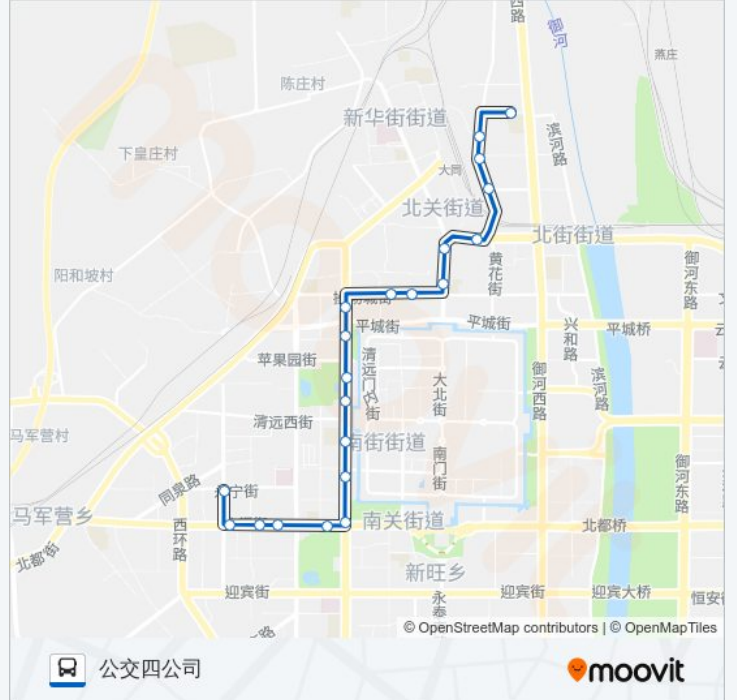

公交26((临时终点站))共有2条行车路线。工作日的服务时间为：

(1) 临时终点站: 06:20 - 19:30(2) 公交四公司: 06:20 - 19:30

使用Moovit找到公交26路离你最近的站点，以及公交26路下车班的到站时间。

## 公交26路的时间表

往公交四公司方向的时间表

星期一	06:20 - 19:30
星期二	06:20 - 19:30
星期三	06:20 - 19:30
星期四	06:20 - 19:30
星期五	06:20 - 19:30
星期六	06:20 - 19:30
星期日	06:20 - 19:30

## 公交26路的信息

方向: 公交四公司

站点数量: 21

行车时间: 25 分

途经站点:

北都街育才路口

北都街振华路口

公交四公司

你可以在moovitapp.com下载公交26路的PDF时间表和线路图。使用Moovit应用程序查询大同的实时公交、列车时刻表以及公共交通出行指南。

© 2024 Moovit - 保留所有权利