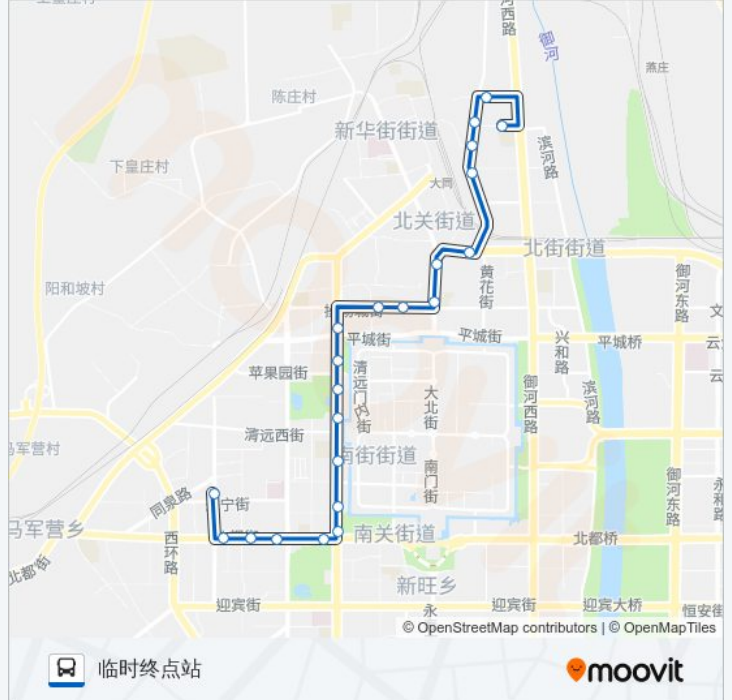

#### 方向: 临时终点站

22站

[查看时间表](#)

- 公交四公司
- 北都街振华路口
- 育才路口
- 北都街云中路口
- 儿童公园北门
- 魏都大道北都街口
- 魏都大道顺城街口
- 魏都大道迎泽街口
- 魏都大道清远街口
- 大同公园
- 魏都大道平城街口
- 魏都大道平城街西口
- 云龙苑小区
- 物资园小区
- 大同四中
- 北苑路操场城街口
- 晋河凯龙酒店
- 站东
- 北辰花园小区
- 雁北煤校
- 大同十二中
- 临时终点站

#### 公交26路的时间表

往临时终点站方向的时间表

星期一	06:20 - 19:30
星期二	06:20 - 19:30
星期三	06:20 - 19:30
星期四	06:20 - 19:30
星期五	06:20 - 19:30
星期六	06:20 - 19:30
星期日	06:20 - 19:30

#### 公交26路的信息

方向: 临时终点站

站点数量: 22

行车时间: 26 分

途经站点:

## 公交26路的信息

方向: 公交四公司

站点数量: 21

行车时间: 25 分

途经站点:

北都街育才路口

北都街振华路口

公交四公司