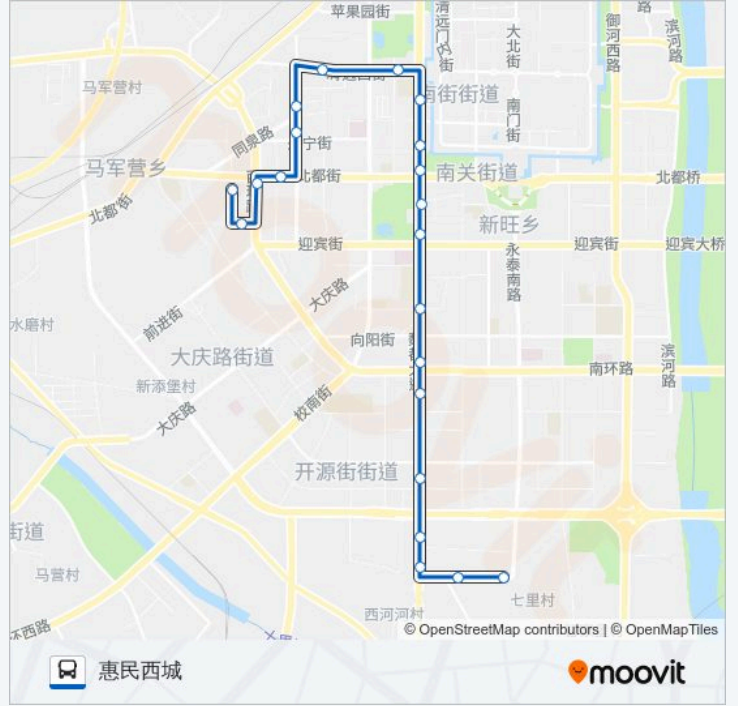

公交28(惠民西城)仅有一条行车路线。工作日的服务时间为：

(1) 惠民西城: 06:00 - 19:30

使用Moovit找到公交28路离你最近的站点，以及公交28路下车班的到站时间。

方向: 惠民西城

21 站

[查看时间表](#)

- 七里村
- 二电厂
- 魏都大道青年路口
- 新南客运站
- 魏都大道开源街口
- 云城装饰大世界
- 魏都大道南环路口
- 振兴街
- 三医院
- 体育场
- 魏都大道北都街口
- 魏都大道顺城街口
- 魏都大道迎泽街口
- 清远西街
- 清远街西
- 公交大修厂
- 公交四公司
- 大同十四中
- 西环路北都街口
- 惠民里小区
- 惠民西城

公交28路的时间表

往惠民西城方向的时间表

星期一	06:00 - 19:30
星期二	06:00 - 19:30
星期三	06:00 - 19:30
星期四	06:00 - 19:30
星期五	06:00 - 19:30
星期六	06:00 - 19:30
星期日	06:00 - 19:30

公交28路的信息

方向: 惠民西城

站点数量: 21

行车时间: 31 分

途经站点:

你可以在moovitapp.com下载公交28路的PDF时间表和线路图。使用Moovit应用程序查询大同的实时公交、列车时刻表以及公共交通出行指南。

© 2024 Moovit - 保留所有权利