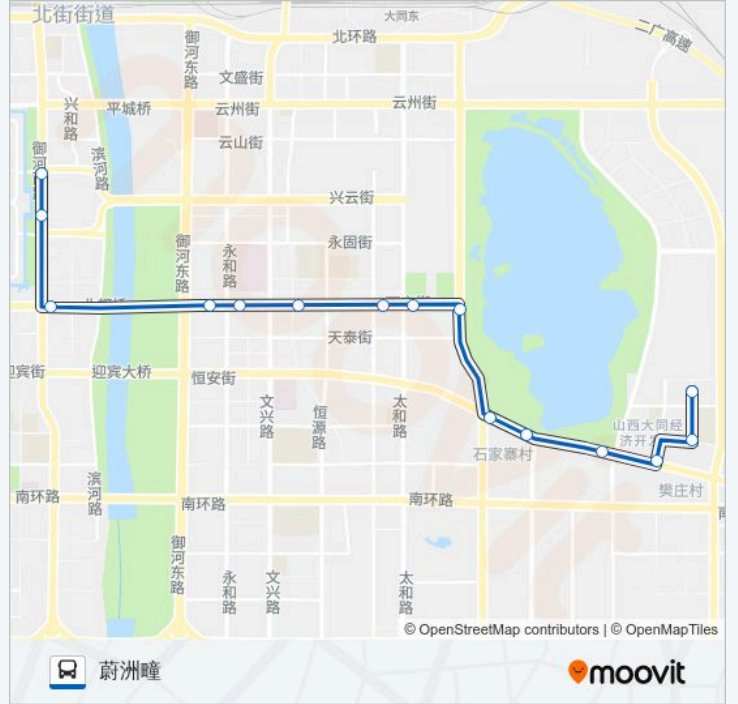

公交29路的信息

方向: 和阳北门

站点数量: 14

行车时间: 28 分

途经站点:

方向: 蔚洲疃

15 站

[查看时间表](#)

- 兴云桥西(和阳北门)
- 和阳南门
- 御河西路北都街口
- 齐家坡
- 西京街永和路口
- 西京街文兴路口
- 水泊寺
- 西京街文嬴北路口
- 文瀛湖生态公园
- 恒安街文嬴路口
- 石家寨
- 市委党校
- 开发区
- 实验中学
- 蔚洲疃

### 公交29路的时间表

往蔚洲疃方向的时间表

星期一	06:30 - 18:40
星期二	06:30 - 18:40
星期三	06:30 - 18:40
星期四	06:30 - 18:40
星期五	06:30 - 18:40
星期六	06:30 - 18:40
星期日	06:30 - 18:40

### 公交29路的信息

方向: 蔚洲疃

站点数量: 15

行车时间: 27 分

途经站点:

你可以在moovitapp.com下载公交29路的PDF时间表和线路图。使用Moovit应用程序查询大同的实时公交、列车时刻表以及公共交通出行指南。

© 2024 Moovit - 保留所有权利