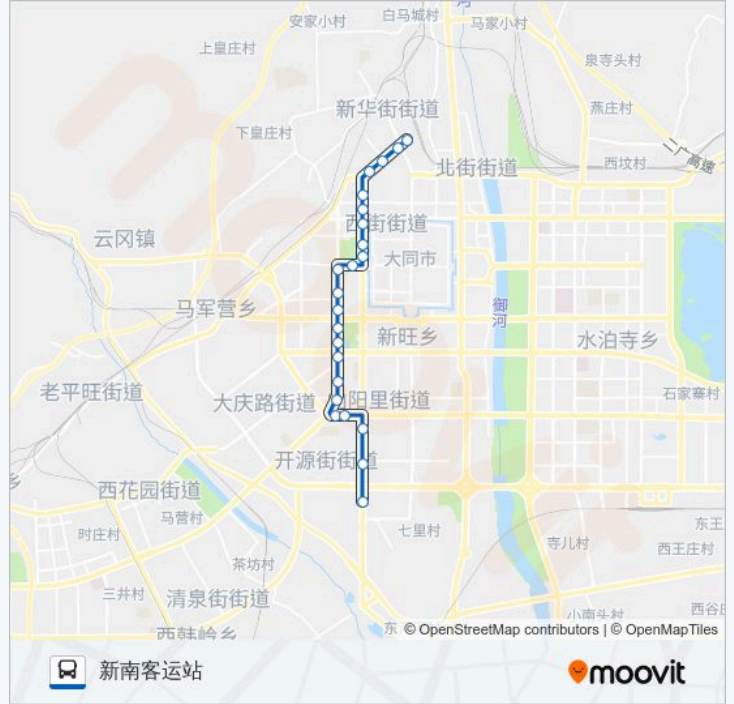

[查看时间表](#)

大同火车站

魏都大道武定北路口

东风东街

岳秀园小区

魏都大道操场城街口

大同供排水集团

五医院

云中路迎宾街口

云中路振兴街口

周家店

公交30路的时间表

往新南客运站方向的时间表

| | |
|-----|---------------|
| 星期一 | 05:40 - 19:30 |
| 星期二 | 05:40 - 19:30 |
| 星期三 | 05:40 - 19:30 |
| 星期四 | 05:40 - 19:30 |
| 星期五 | 05:40 - 19:30 |
| 星期六 | 05:40 - 19:30 |
| 星期日 | 05:40 - 19:30 |

公交30路的信息

方向: 新南客运站

站点数量: 23

行车时间: 30 分

途经站点:

正德建材广场

金牛装饰城

云城装饰大世界

魏都大道开源街口

新南客运站

你可以在moovitapp.com下载公交30路的PDF时间表和线路图。使用Moovit应用程序查询大同的实时公交、列车时刻表以及公共交通出行指南。

© 2024 Moovit - 保留所有权利