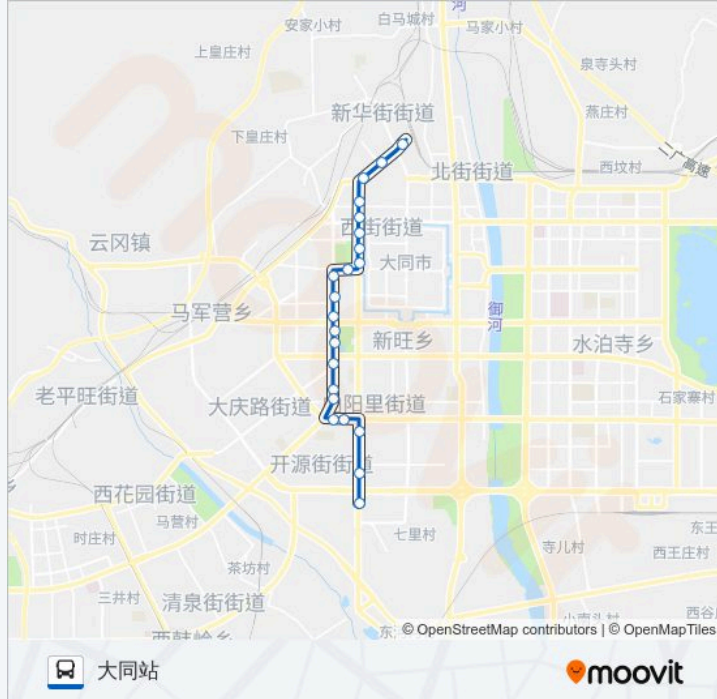

公交30路的信息

方向: 大同站

站点数量: 22

行车时间: 29 分

途经站点:

大同火车站

方向: 新南客运站

23 站

[查看时间表](#)

大同火车站

魏都大道武定北路口

东风东街

岳秀园小区

魏都大道操场城街口

大同供排水集团

五医院

大同公园

魏都大道清远街口

清远西街

云中路清远西街口

322医院

兴同小区

云中路北都街口

儿童公园西门

公交30路的信息

方向: 新南客运站

站点数量: 23

行车时间: 30 分

途经站点:

正德建材广场

金牛装饰城

云城装饰大世界