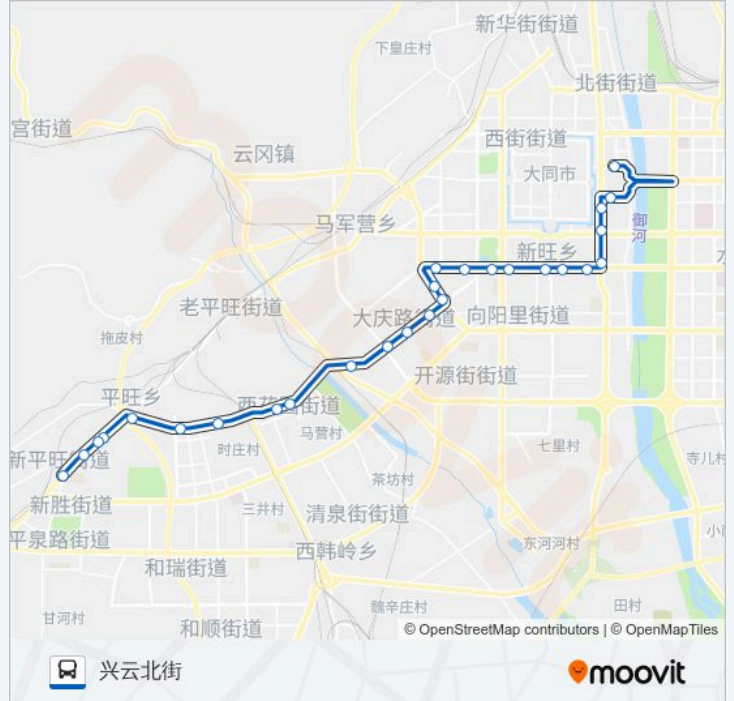

[查看时间表](#)

新平旺
和平街
华亿摩尔城
华亿摩尔城
平旺村西口
老平旺
时庄
西花园
西花园北区
车管所
新添堡
同车公司
大同交警支队
西环路大庆路口
前进街西环路口
北馨花园小区
迎宾街云中路口
三医院
迎宾街魏都大道口
大同市政府
云岗建国宾馆

公交31路的时间表

往兴云北街方向的时间表

星期一	05:50 - 19:30
星期二	05:50 - 19:30
星期三	05:50 - 19:30
星期四	05:50 - 19:30
星期五	05:50 - 19:30
星期六	05:50 - 19:30
星期日	05:50 - 19:30

公交31路的信息

方向: 兴云北街

站点数量: 27

行车时间: 47 分

途经站点:

凯德世家小区

御河西路迎宾街口

御河西路北都街口

御鑫亮城小区

上河时代广场

兴云北街

方向: 新平旺

29 站

[查看时间表](#)

兴云北街

和阳北门

和阳南门

御鑫亮城小区

御河西路北都街口

凯德世家

云冈建国宾馆

大同市政府

迎宾街魏都大道口

三医院