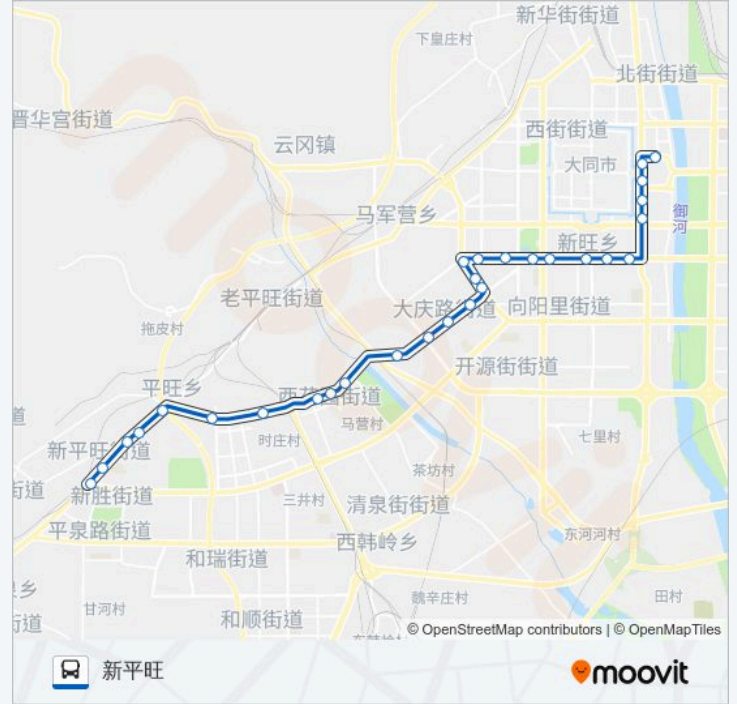

公交31路的时间表

往新平旺方向的时间表

星期一	06:30 - 18:30
星期二	06:30 - 18:30
星期三	06:30 - 18:30
星期四	06:30 - 18:30
星期五	06:30 - 18:30
星期六	06:30 - 18:30
星期日	06:30 - 18:30

公交31路的信息

方向: 新平旺

站点数量: 29

行车时间: 49 分

途经站点:

车管所

北岳公司

西花园北区

西花园

时庄

老平旺

平旺村西口

华亿摩尔城

和平街

新平旺

新平旺

你可以在moovitapp.com下载公交31路的PDF时间表和线路图。使用Moovit应用程序查询大同的实时公交、列车时刻表以及公共交通出行指南。

© 2024 Moovit - 保留所有权利